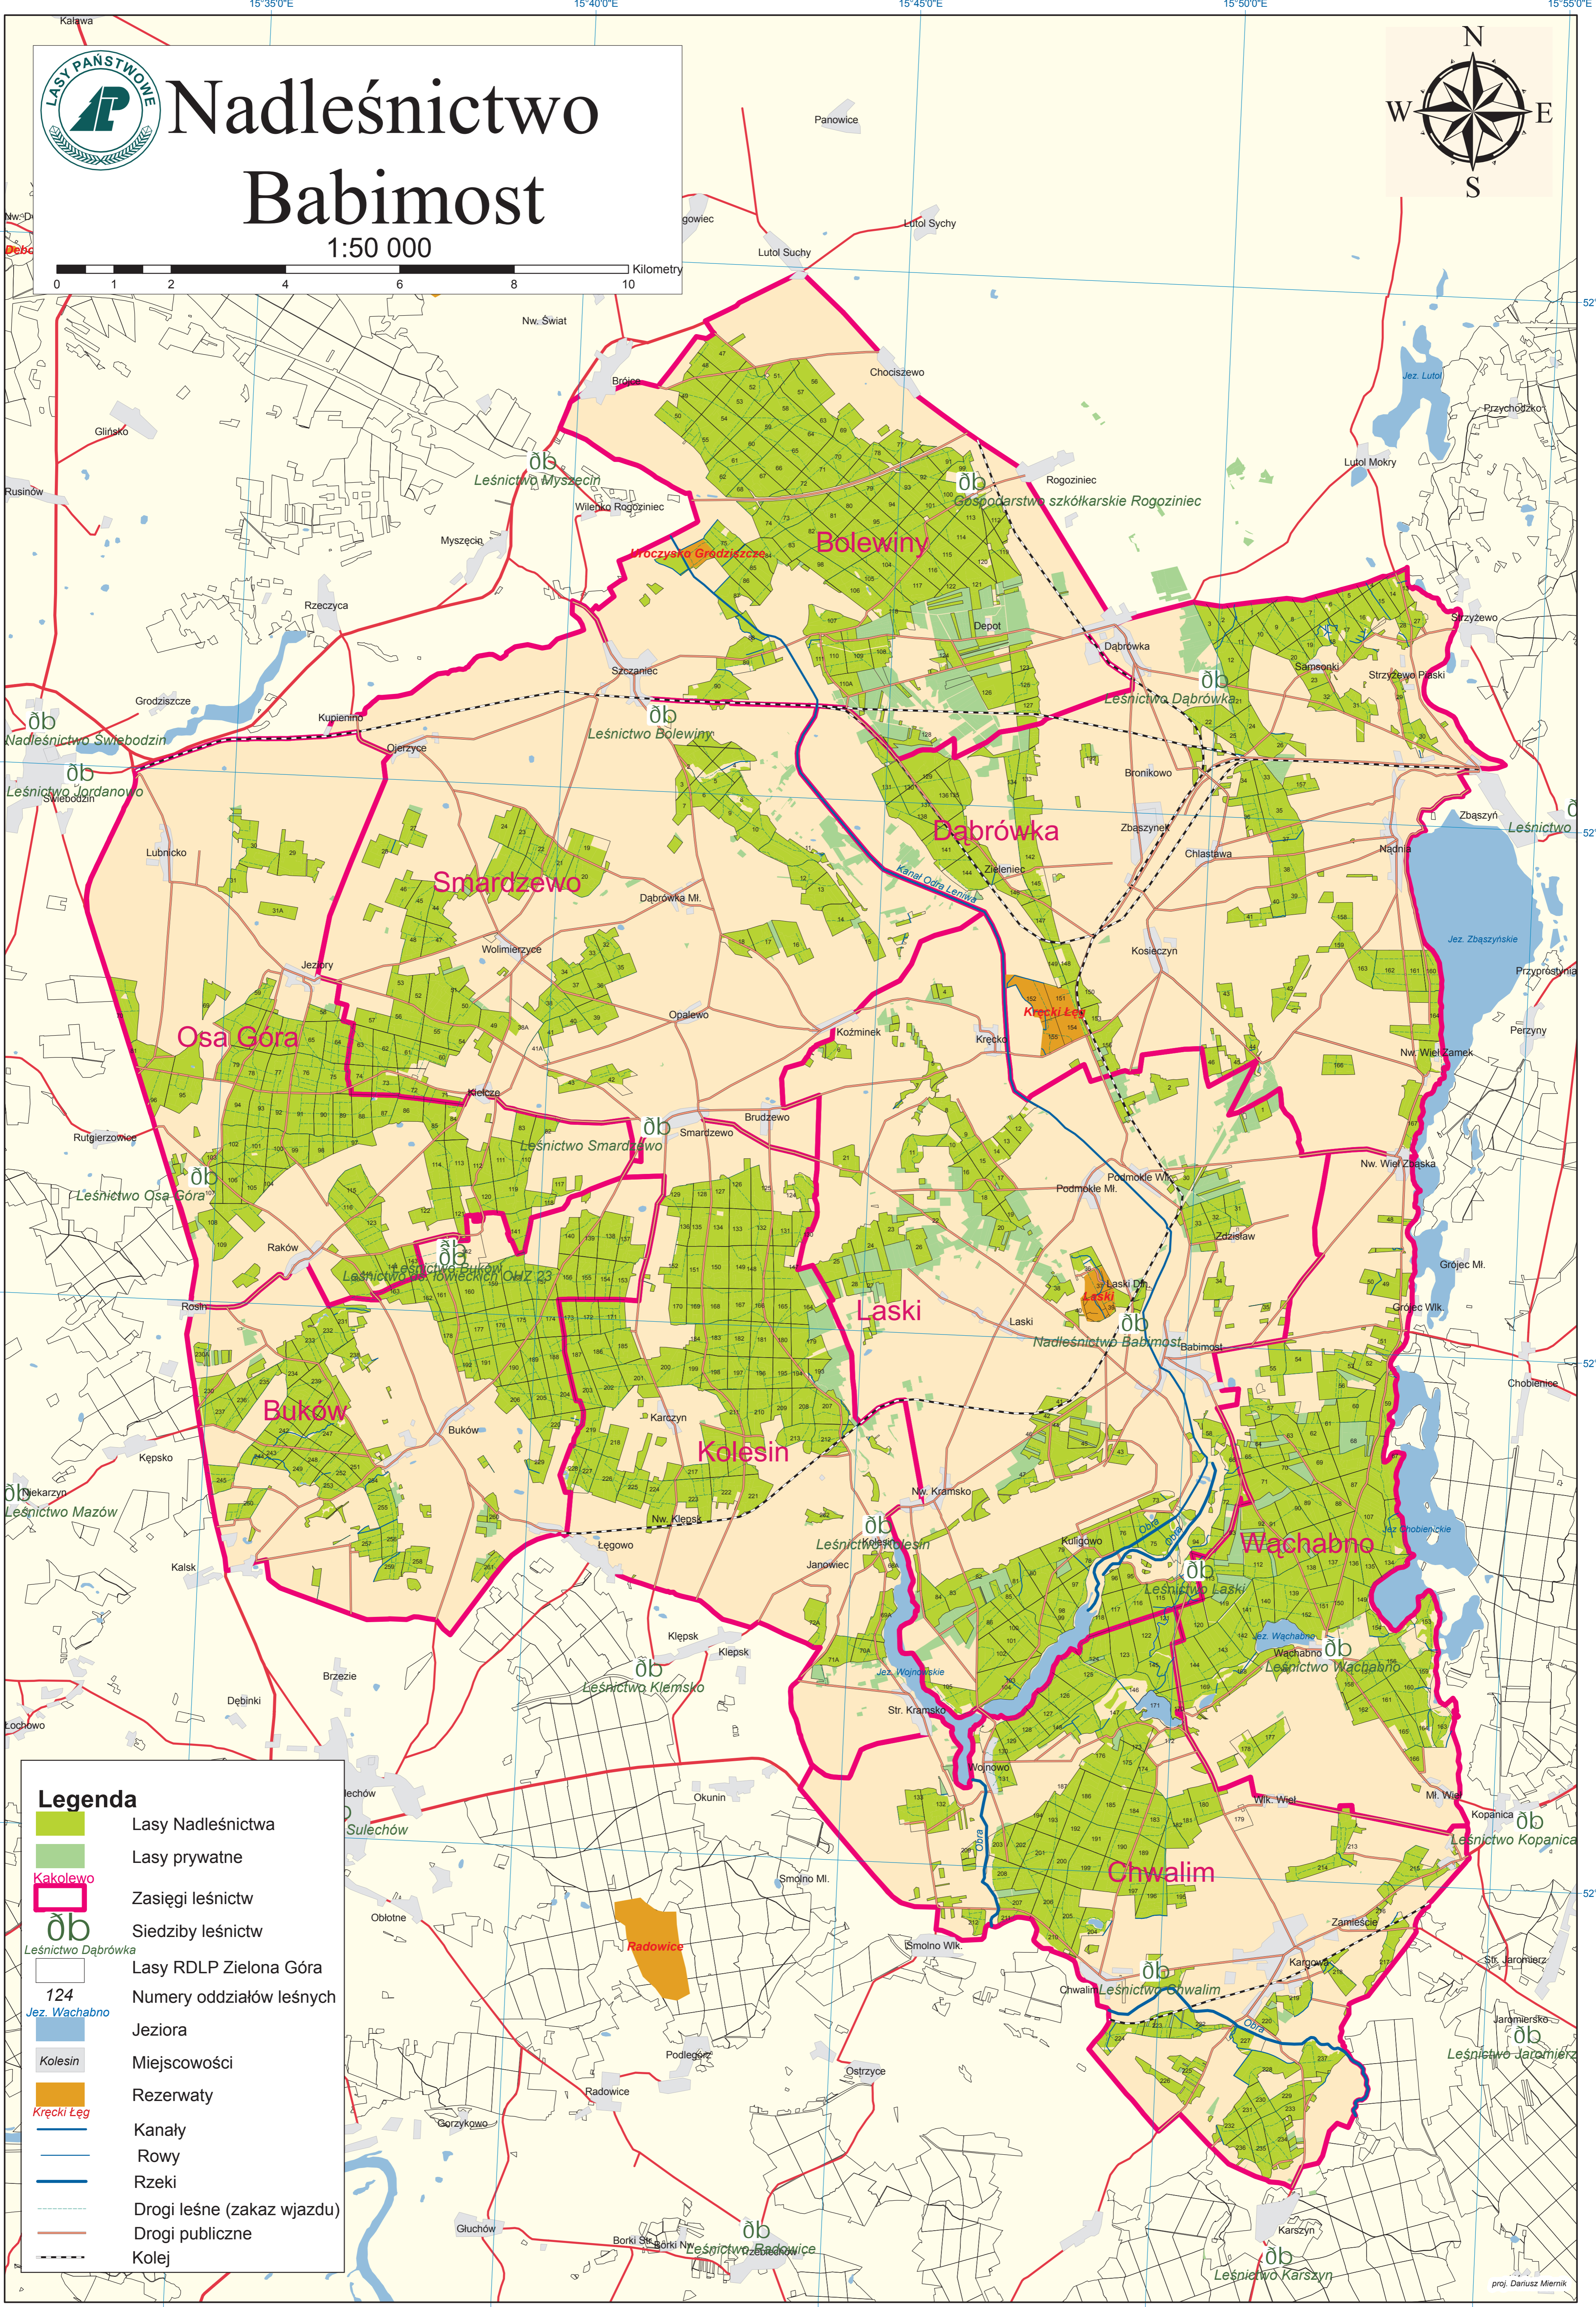

# Nadleśnictwo Babimost

1:50 000

Kilometry

0 1 2 4 6 8 10

**Legenda**

- Lasy Nadleśnictwa
- Lasy prywatne
- Zasięgi leśnictw
- Siedziby leśnictw
- Lasy RDLP Zielona Góra
- Numery oddziałów leśnych
- Jeziora
- Miejscowości
- Rezerваты
- Kanały
- Rowy
- Rzeki
- Drogi leśne (zakaz wjazdu)
- Drogi publiczne
- Kolej