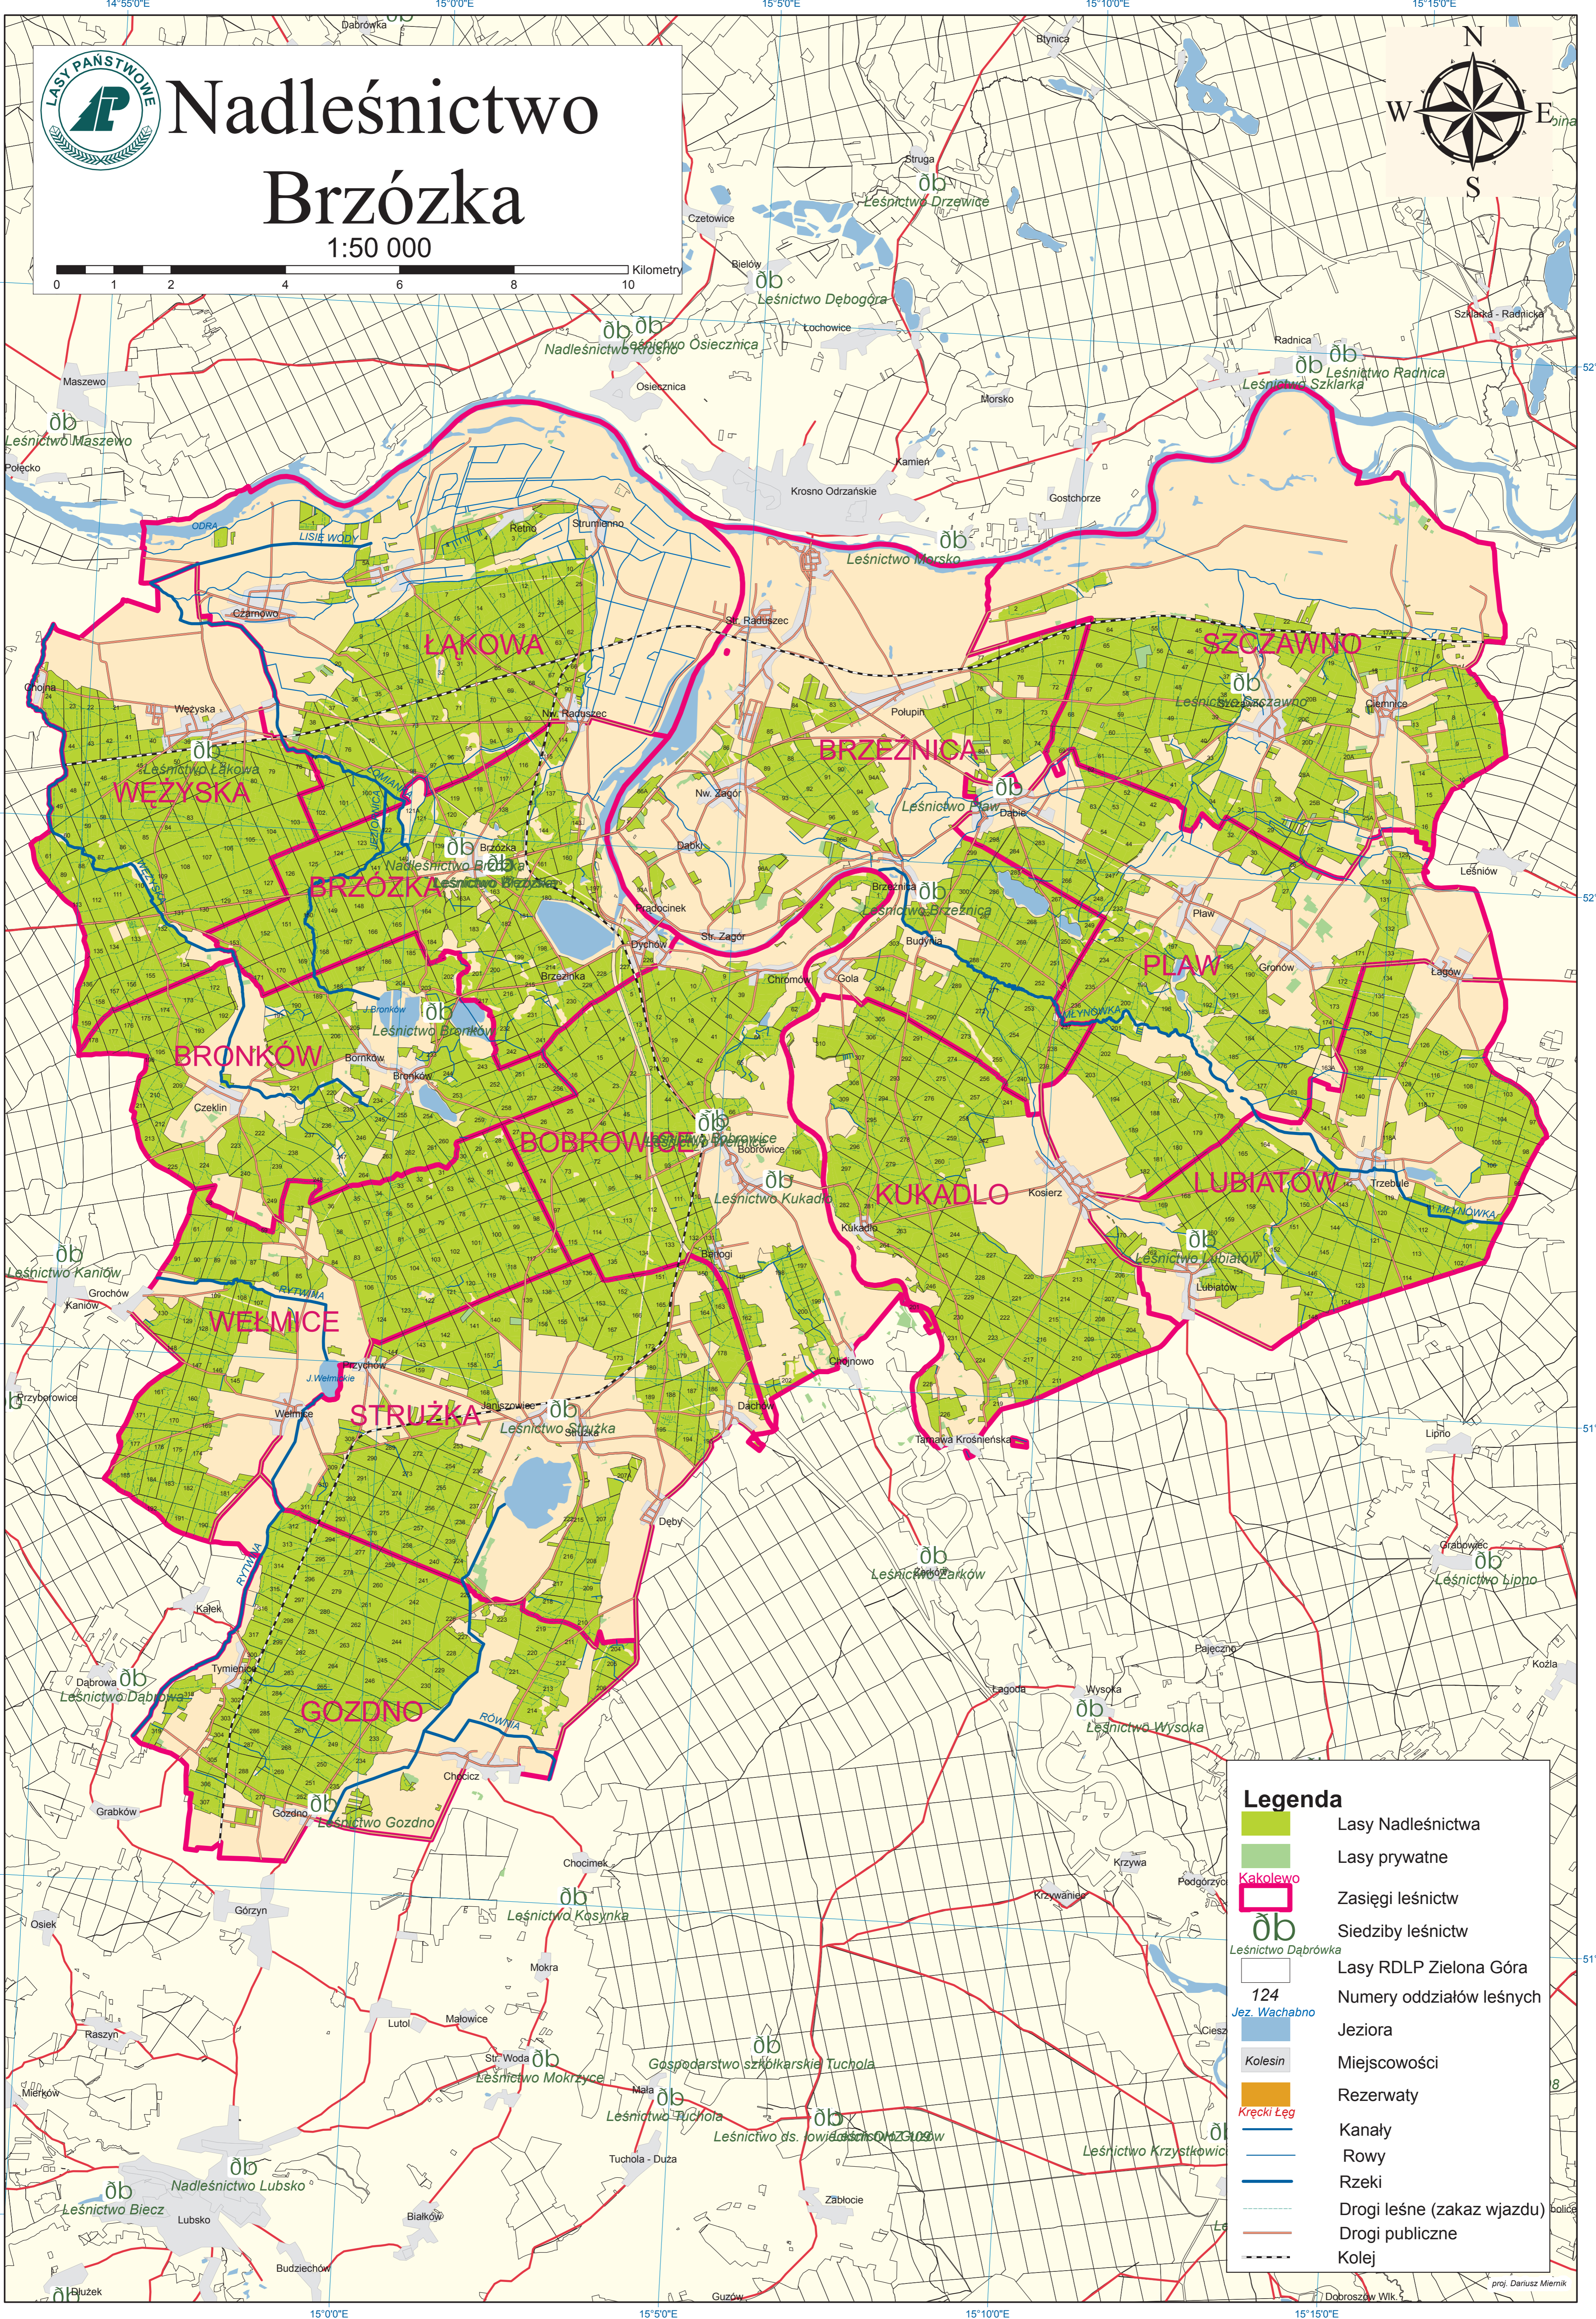

# Nadleśnictwo Brzózka

1:50 000

0 1 2 4 6 8 10 Kilometry

### Legenda

- Lasy Nadleśnictwa
- Lasy prywatne
- Zasięgi leśnictw
- Siedziby leśnictw
- Lasy RDLP Zielona Góra
- Numery oddziałów leśnych
- Jeziora
- Miejscowości
- Rezerваты
- Kanały
- Rowy
- Rzeki
- Drogi leśne (zakaz wjazdu)
- Drogi publiczne
- Kolej

Leśnictwo Dąbrówka  
124  
Jez. Wąchabno  
Kolesin  
Kręcki Łęg