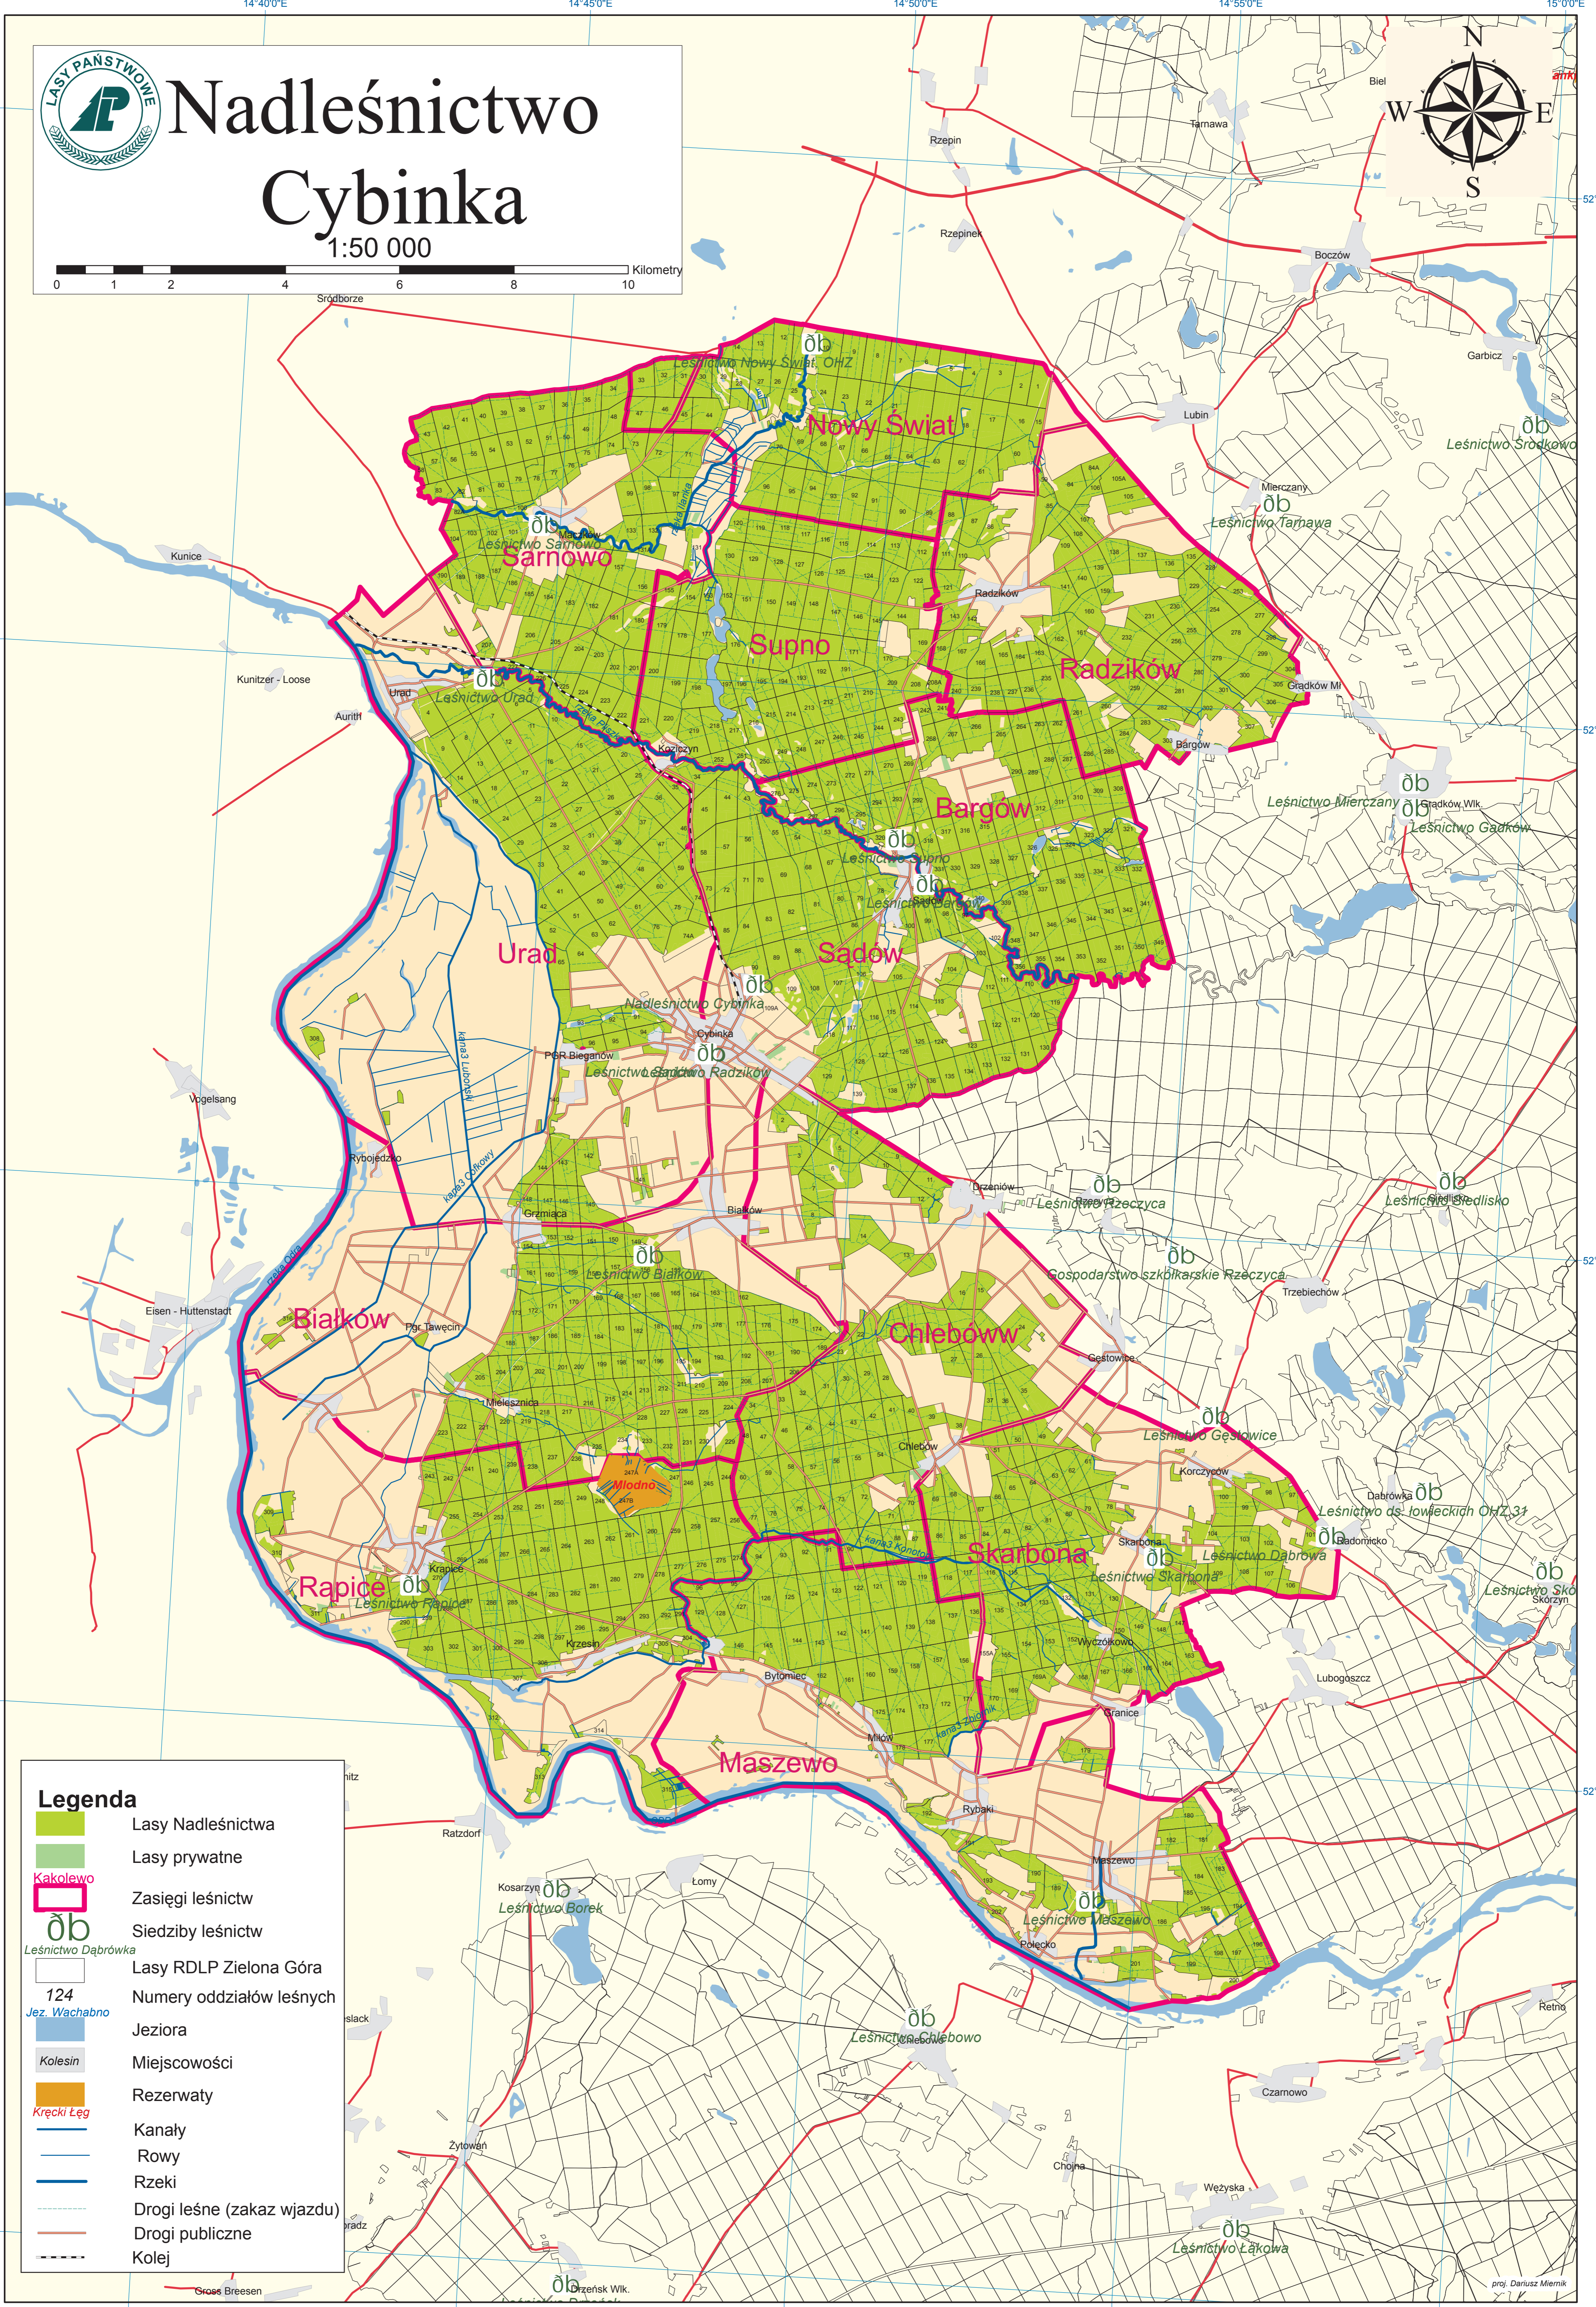

Nadleśnictwo Cybinka

1:50 000

0 1 2 4 6 8 10 Kilometry

Legenda

- Lasy Nadleśnictwa
- Lasy prywatne
- Zakęgi leśnictw
- Siedziby leśnictw
- Lasy RDLP Zielona Góra
- Numery oddziałów leśnych
- Jeziora
- Miejscowości
- Rezerваты
- Kanały
- Rowy
- Rzeki
- Drogi leśne (zakaz wjazdu)
- Drogi publiczne
- Kolej