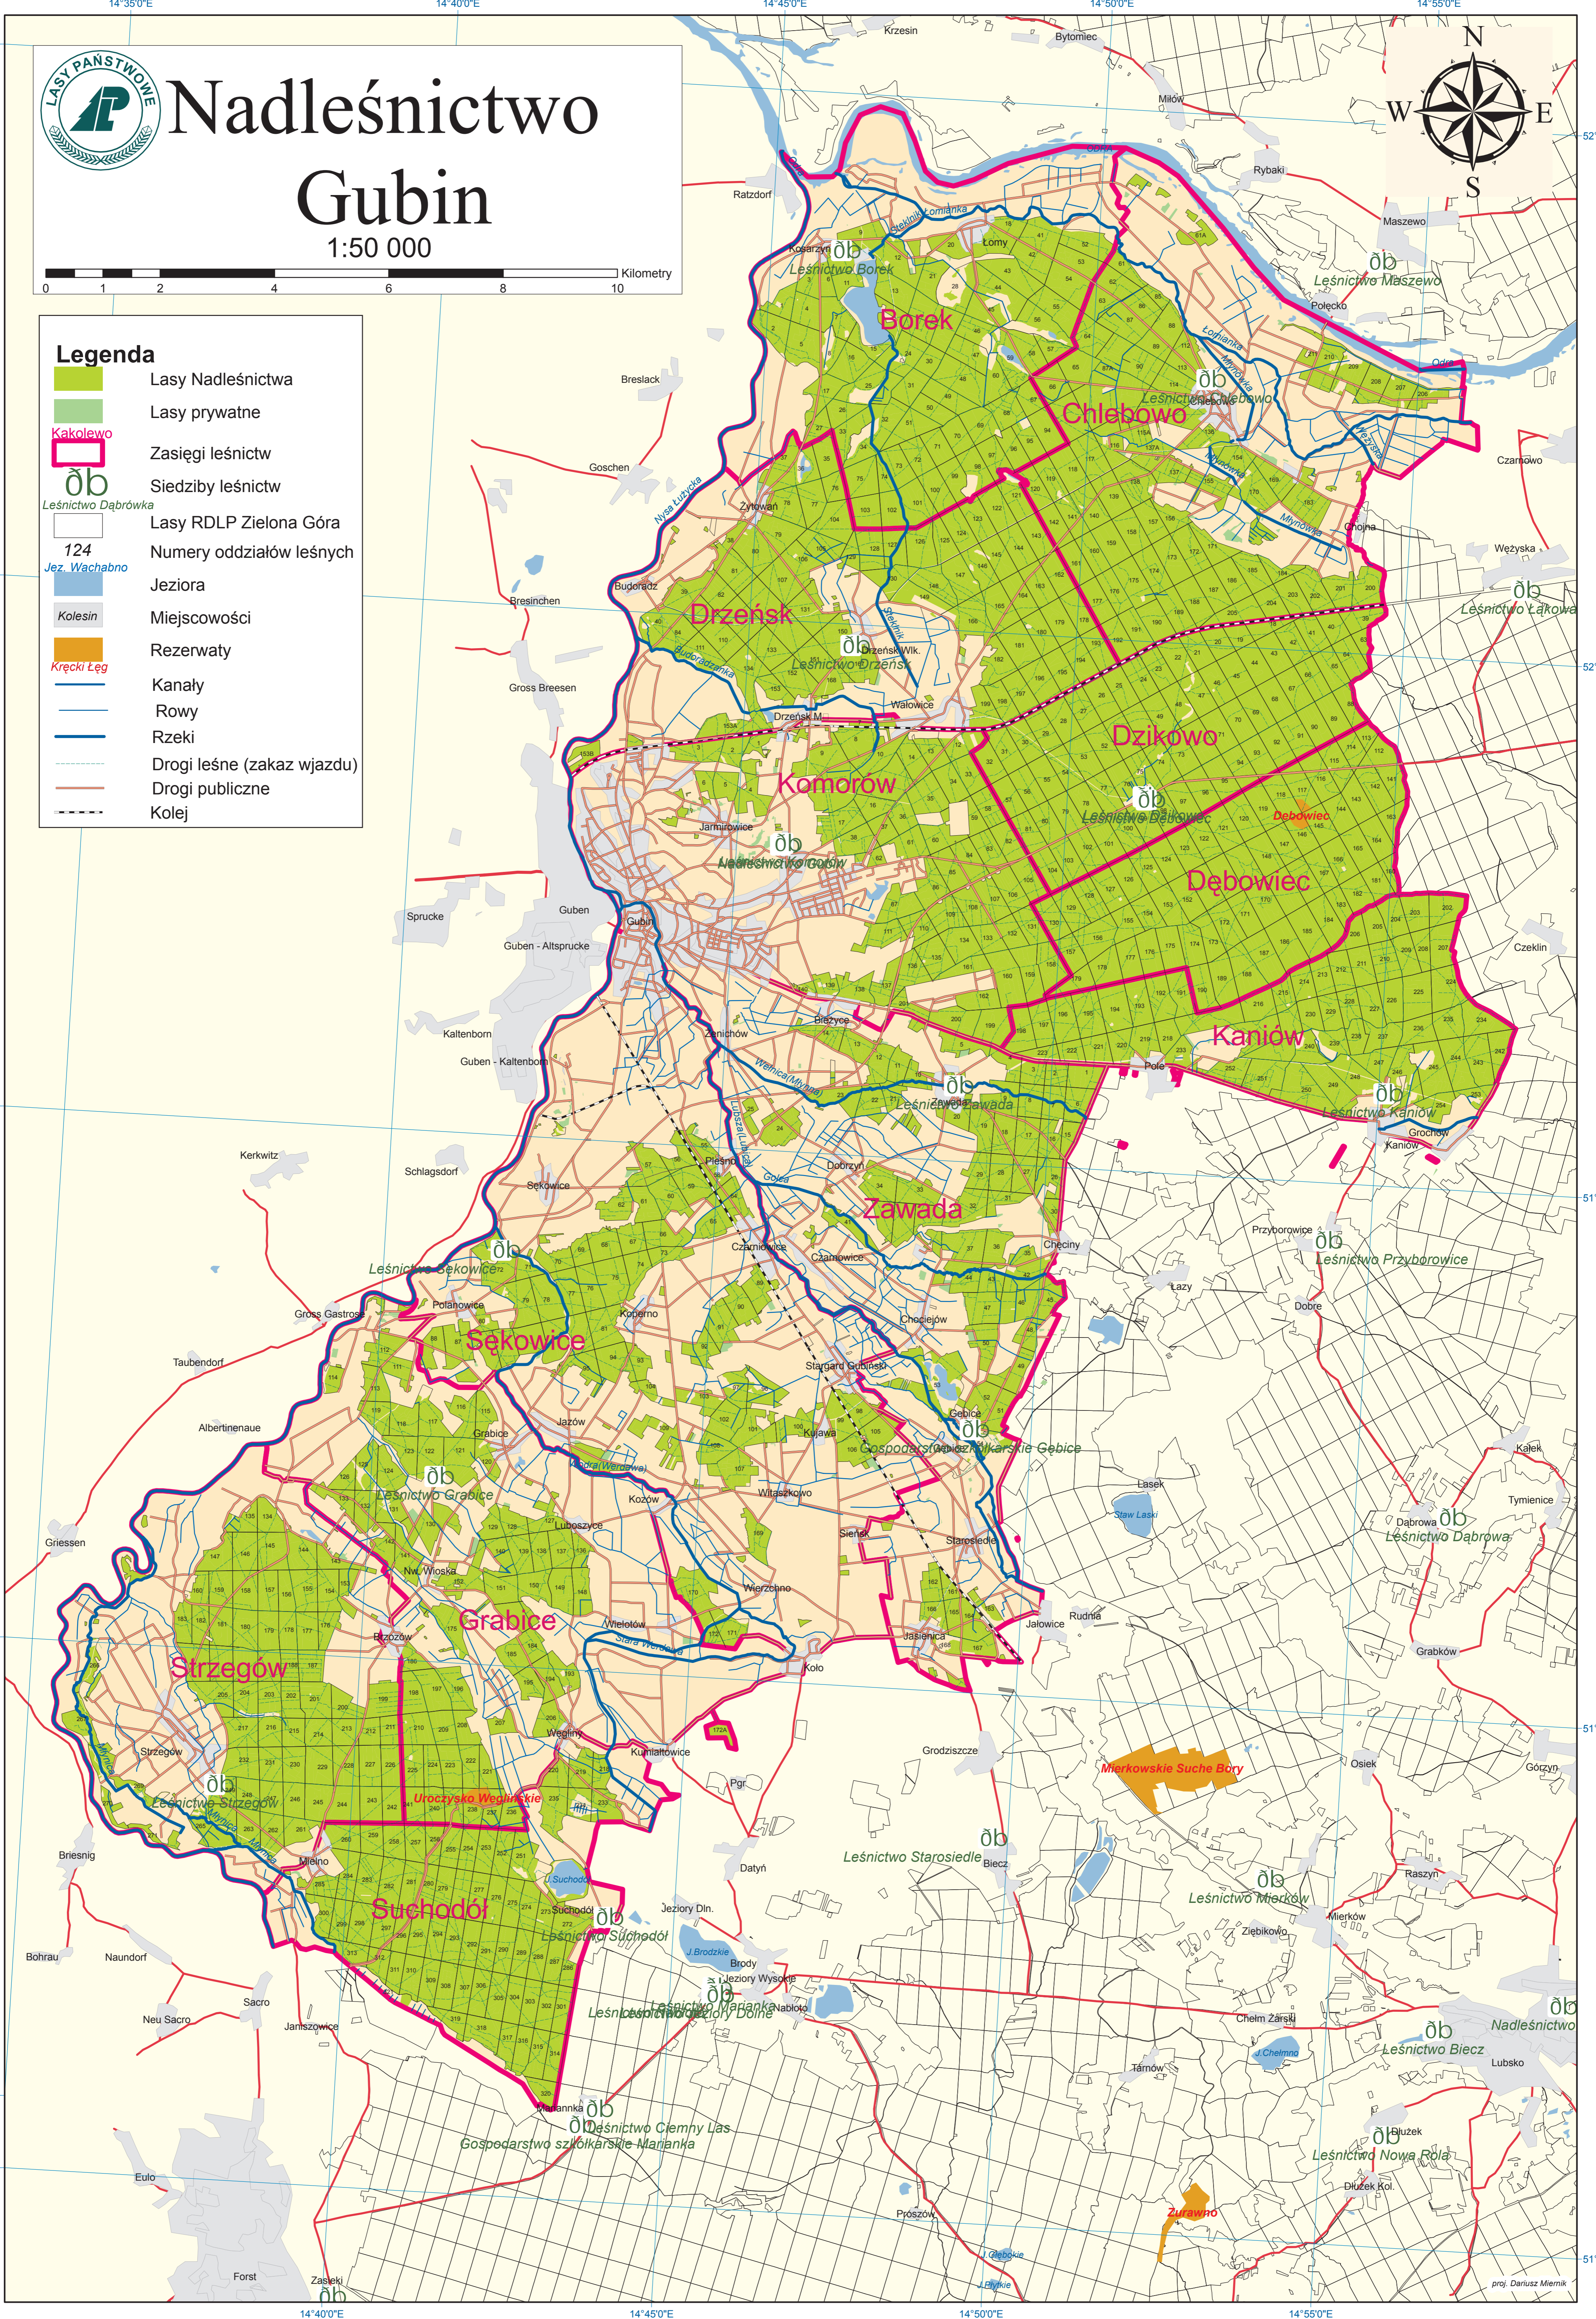

Nadleśnictwo Gubin

1:50 000

Legenda

- Lasy Nadleśnictwa
- Lasy prywatne
- Zasięgi leśnictw
- Siedziby leśnictw
- Lasy RDLP Zielona Góra
- 124 Numery oddziałów leśnych
- Jez. Wachabno Jeziora
- Kolesin Miejscowości
- Rezerwy
- Krećki Łęg Kanały
- Rowy
- Rzeki
- Drogi leśne (zakaz wjazdu)
- Drogi publiczne
- Kolej

proj. Dariusz Miernik