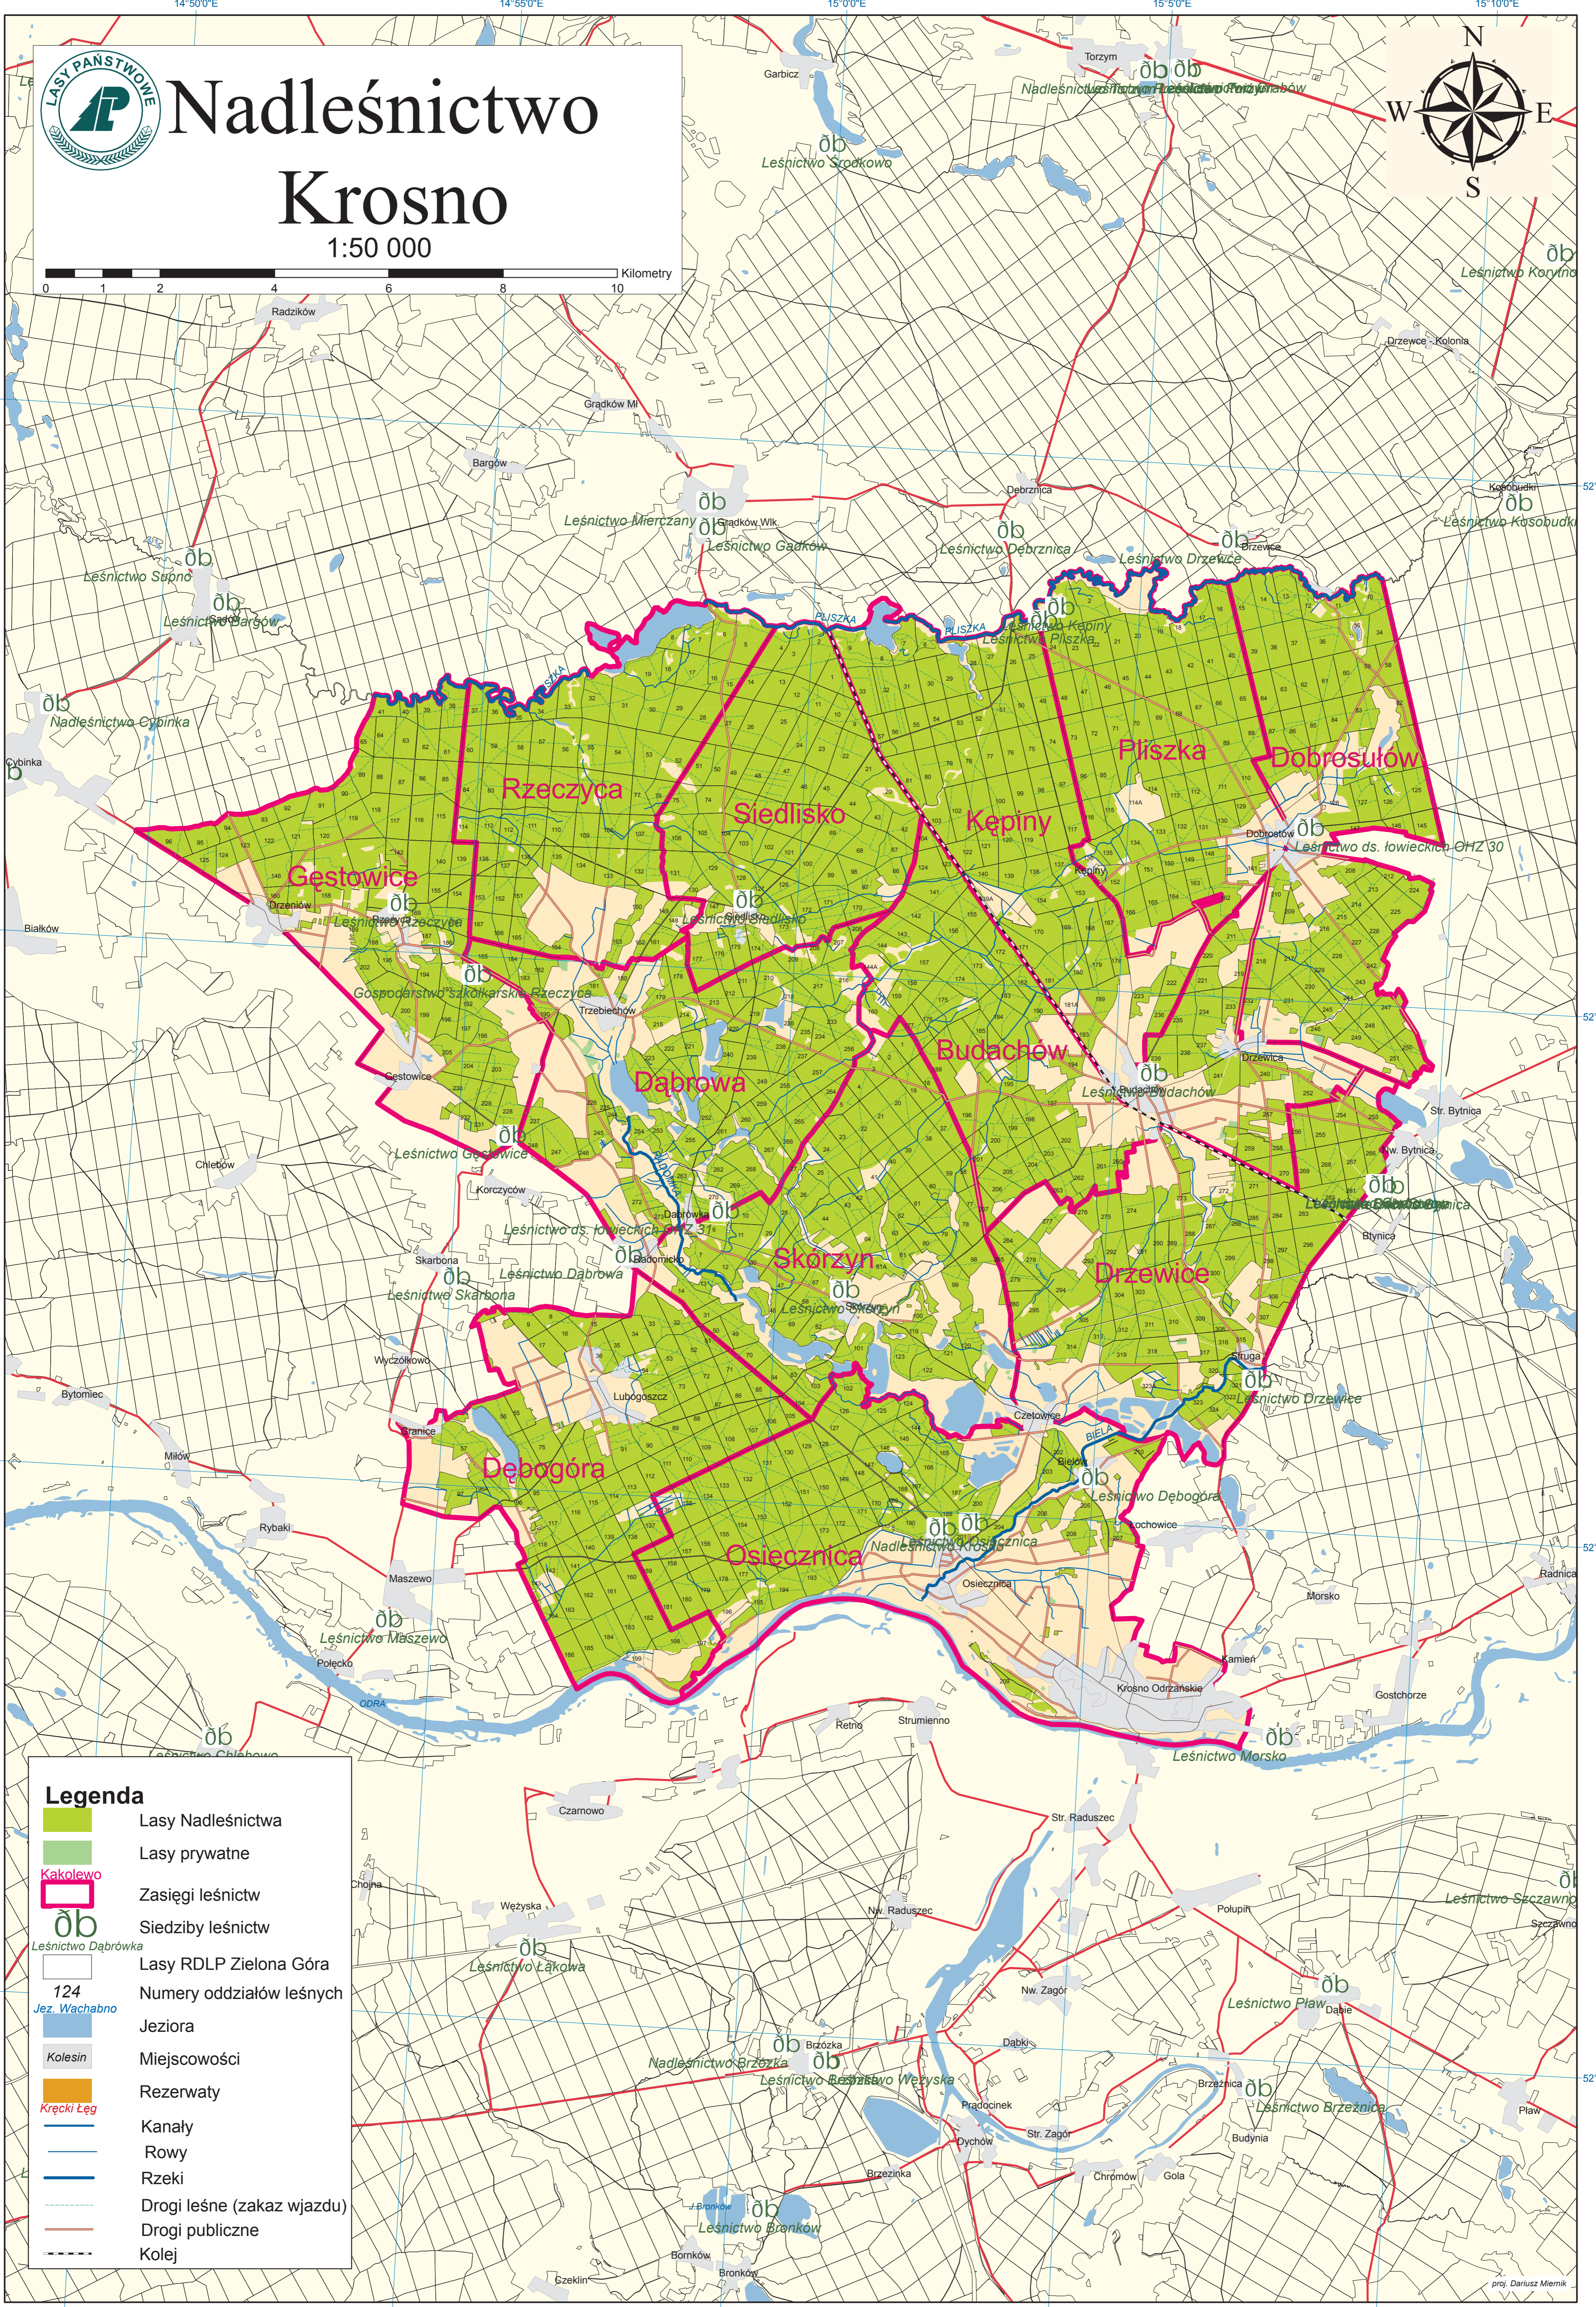

# Nadleśnictwo Krosno

1:50 000

0 1 2 4 6 8 10 Kilometry

**Legenda**

- Lasy Nadleśnictwa
- Lasy prywatne
- Zakętkowanie
- Siedziby leśnictw
- Lasy RDLP Zielona Góra
- Numery oddziałów leśnych
- Jez. Wachabno
- Jeziora
- Kolesin
- Miejscowości
- Rezerwaty
- Kanały
- Rowy
- Rzeki
- Drogi leśne (zakaz wjazdu)
- Drogi publiczne
- Kolej