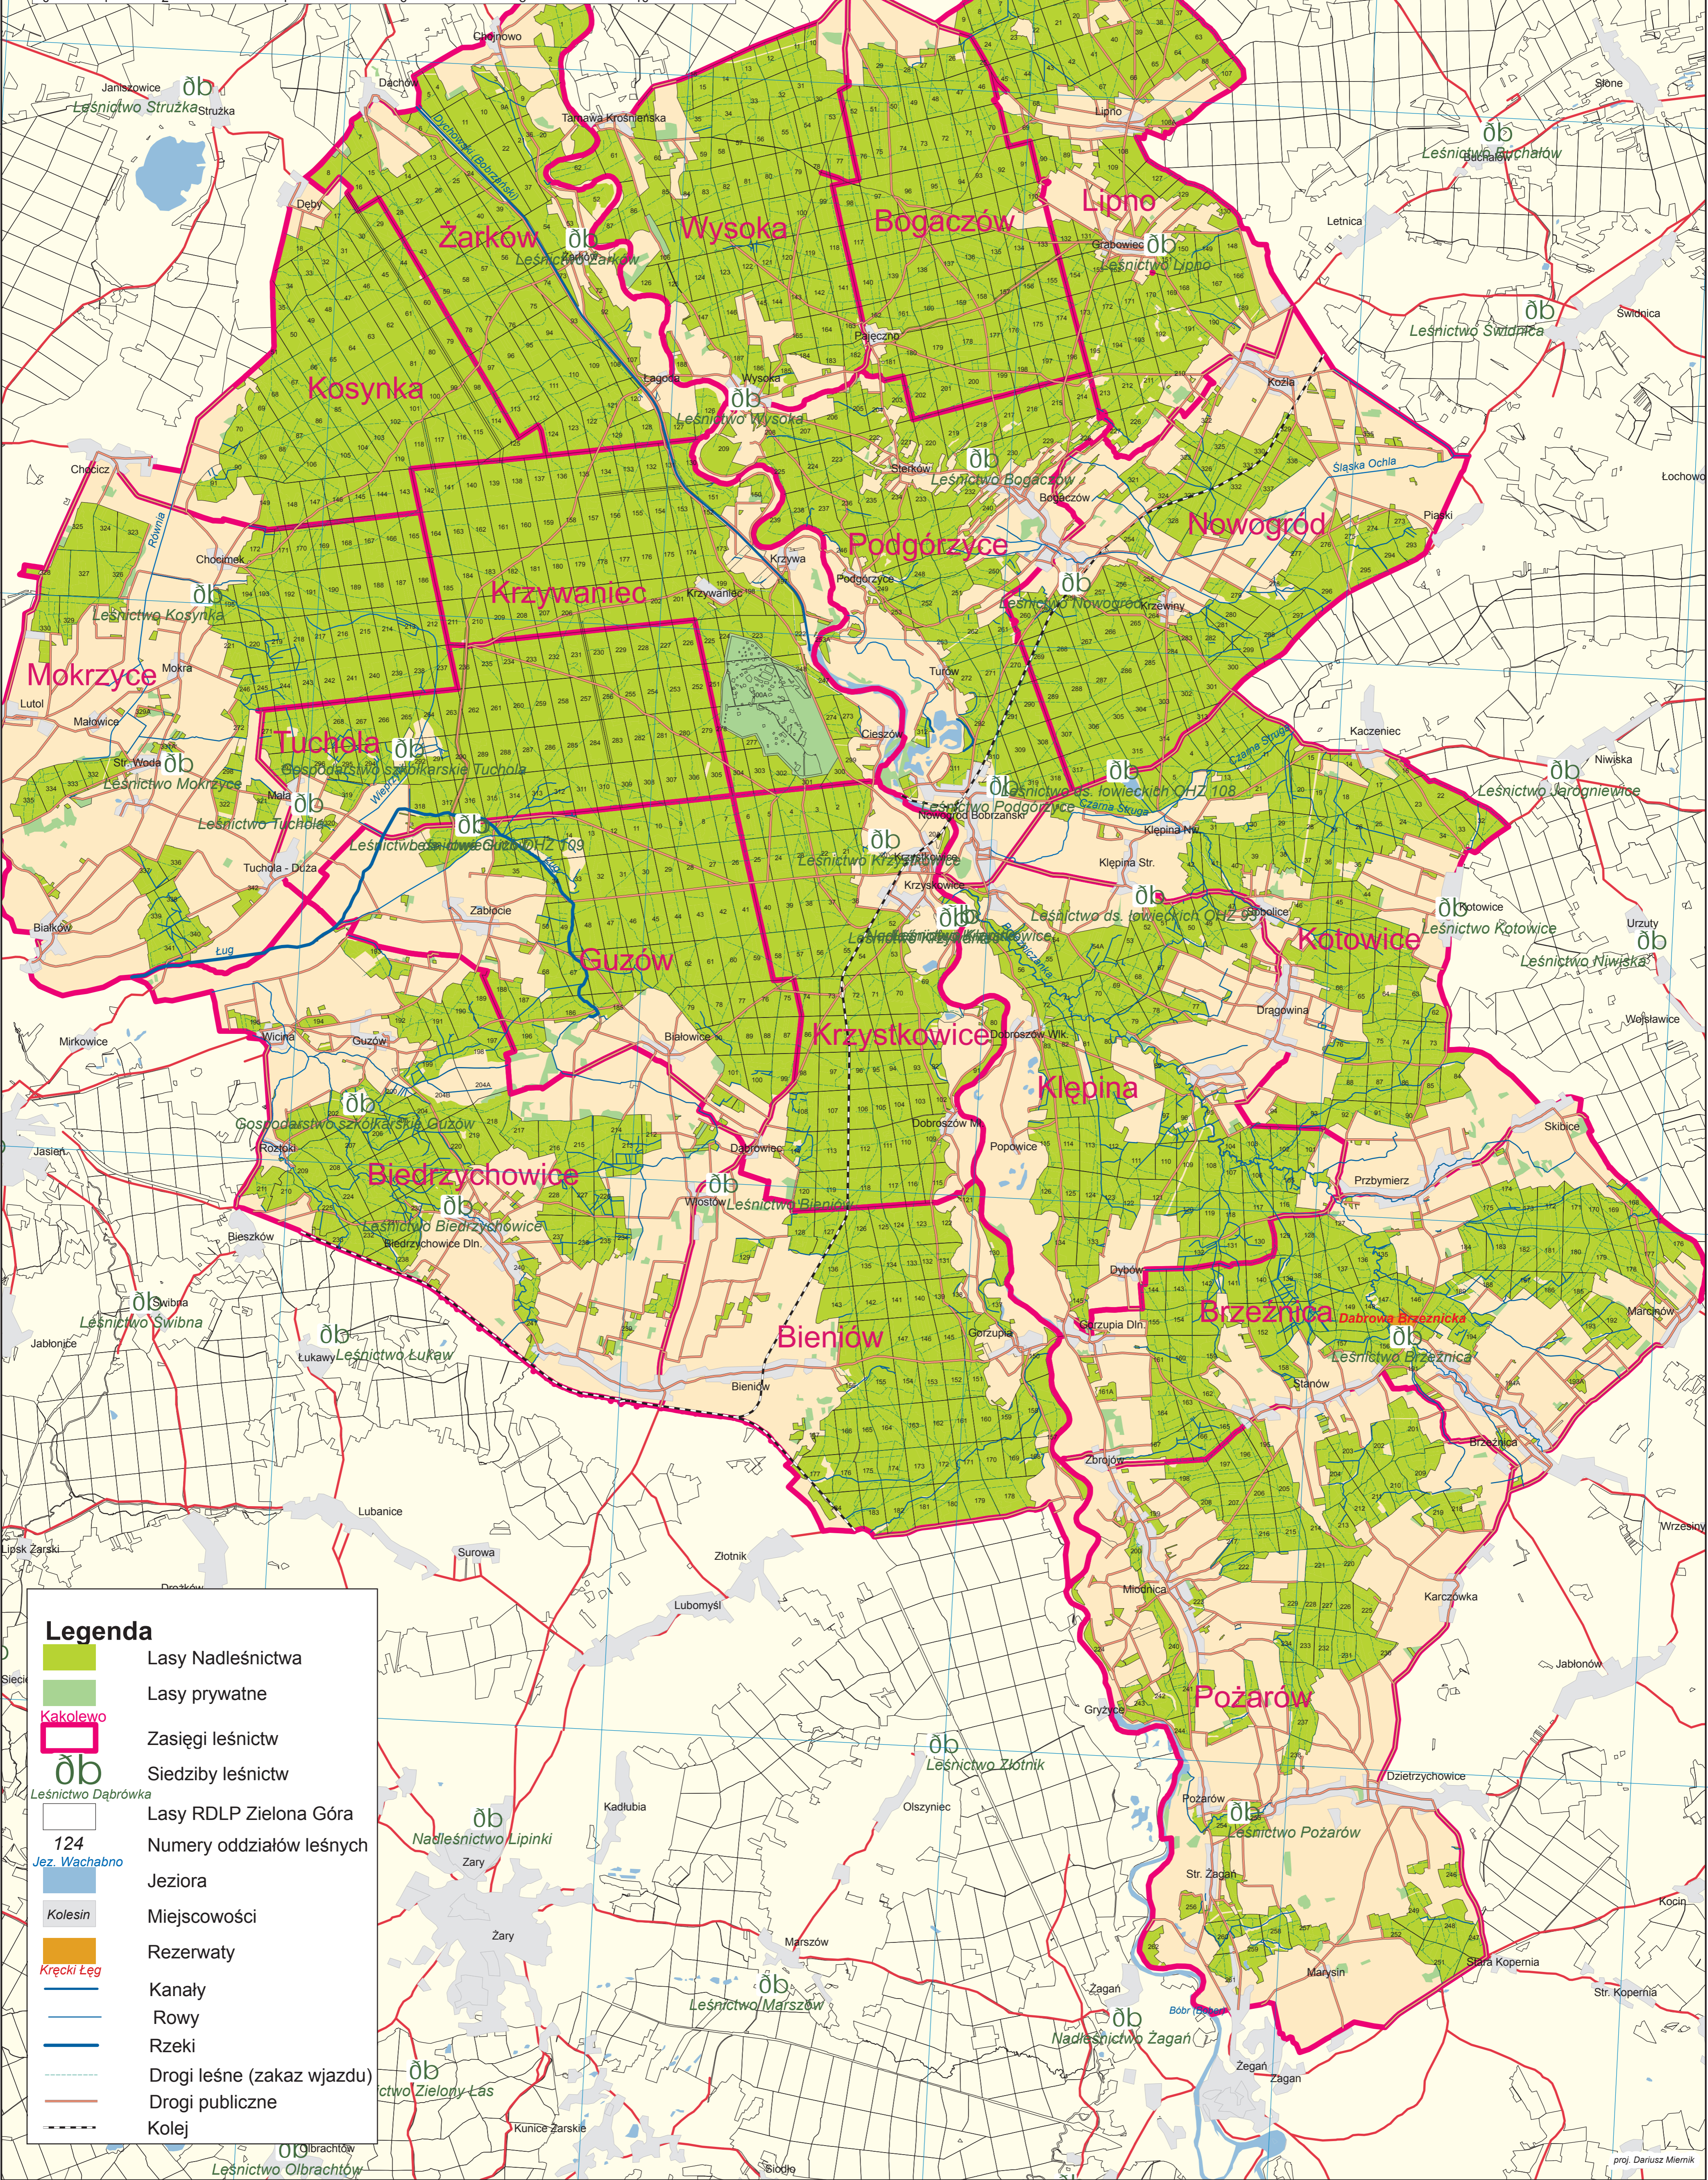

15°00'E 15°50'E 15°100'E 15°150'E 15°200'E

Nadleśnictwo Krzystkowice

1:50 000

0 1 2 4 6 8 10 Kilometry

51°55'0"N

15°50'0"E

51°55'0"N

51°50'0"N

51°50'0"N

51°45'0"N

51°45'0"N

51°40'0"N

51°40'0"N

Legenda

- Lasy Nadleśnictwa
- Lasy prywatne
- Zasięgi leśnictw
- o**b** Siedziby leśnictw
- Lasy RDLP Zielona Góra
- 124 Numery oddziałów leśnych
- Jeziora
- Miejscowości
- Rezerваты
- Kanały
- Rowy
- Rzeki
- Drogi leśne (zakaz wjazdu)
- Drogi publiczne
- Kolej