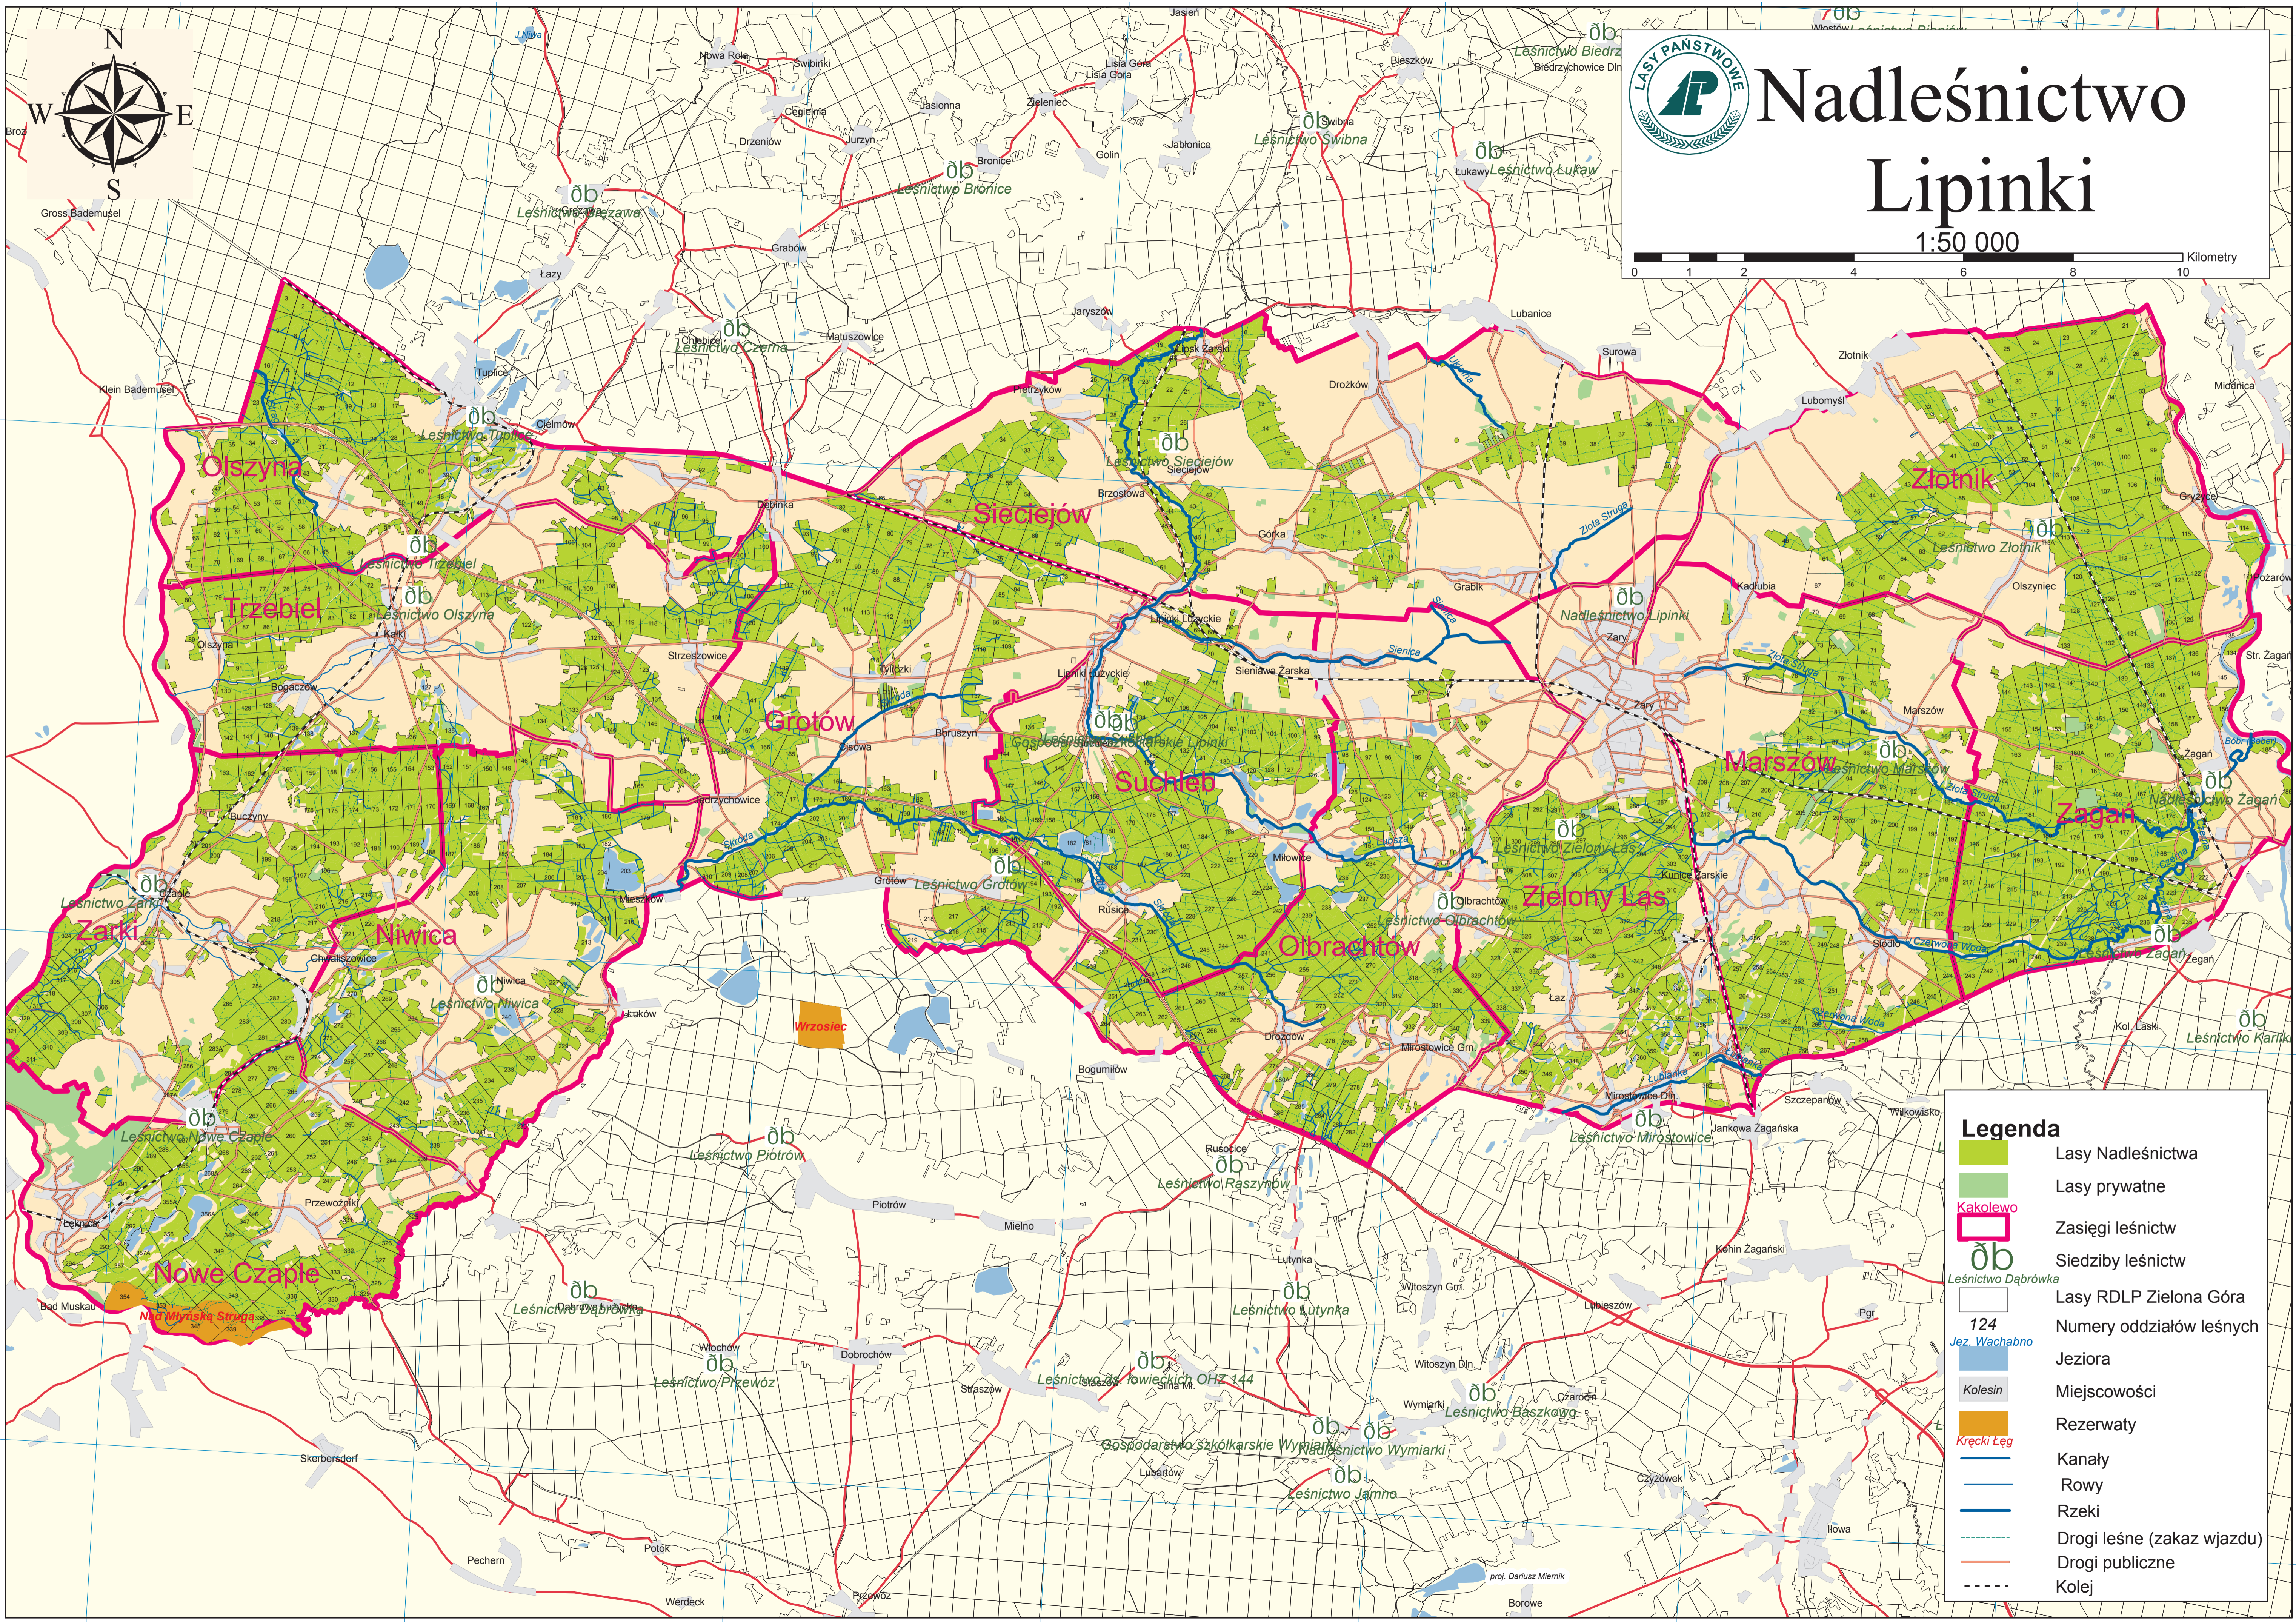

14°45'0"E

14°50'0"E

14°55'0"E

15°0'0"E

15°5'0"E

15°10'0"E

15°15'0"E

51°45'0"N

51°40'0"N

51°35'0"N

51°30'0"N

51°30'0"N

Nadleśnictwo Lipinki

1:50 000

Legenda	
	Lasy Nadleśnictwa
	Lasy prywatne
	Zasięgi leśnictw
ōb	Siedziby leśnictw
	Lasy RDLP Zielona Góra
124	Numery oddziałów leśnych
	Jeziora
	Miejscowości
	Rezerваты
	Kanały
	Rowy
	Rzeki
	Drogi leśne (zakaz wjazdu)
	Drogi publiczne
	Kolej