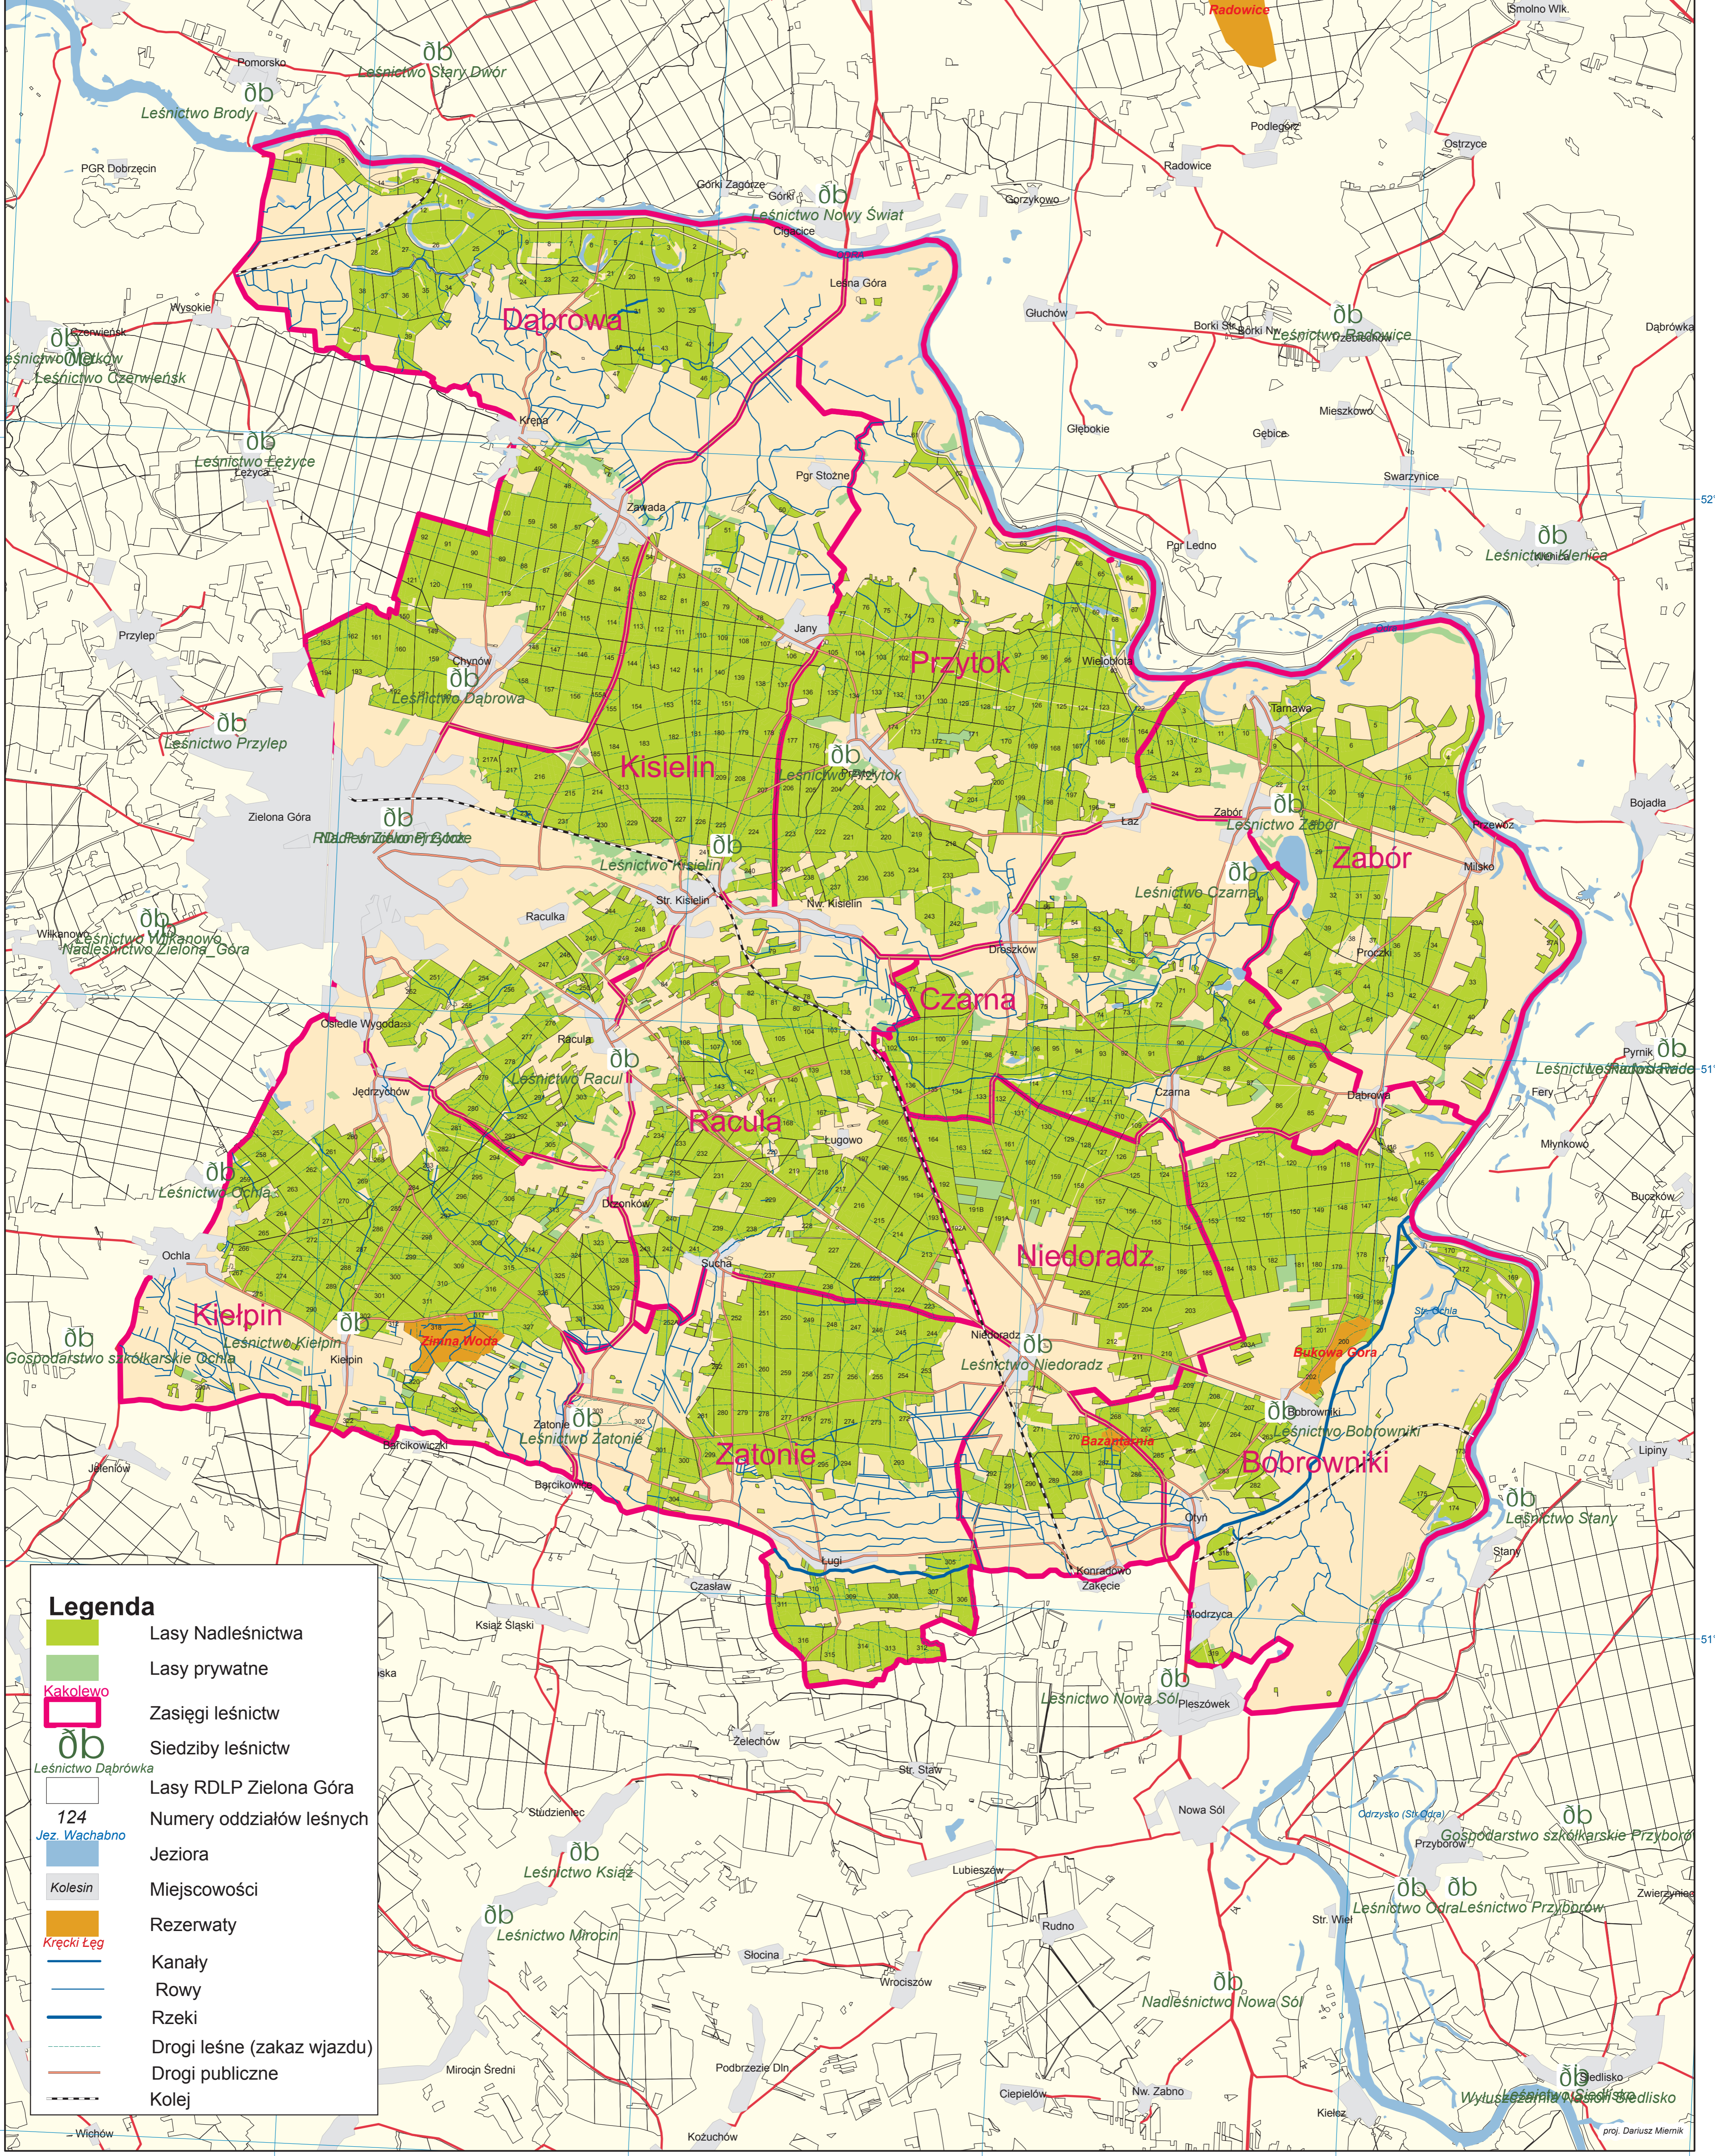

15°25'0"E 15°30'0"E 15°35'0"E 15°40'0"E 15°45'0"E

# Nadleśnictwo Przytok

1:50 000

0 1 2 4 6 8 10 Kilometry

### Legenda

- Lasy Nadleśnictwa
- Lasy prywatne
- Zakolewo
- Zasięgi leśnictw
- Siedziby leśnictw
- Lasy RDLP Zielona Góra
- 124 Jez. Wachabno
- Jeziora
- Kolesin
- Rezerваты
- Kanały
- Rowy
- Rzeki
- Drogi leśne (zakaz wjazdu)
- Drogi publiczne
- Kolej

15°30'0"E 15°35'0"E 15°40'0"E 15°45'0"E 15°50'0"E