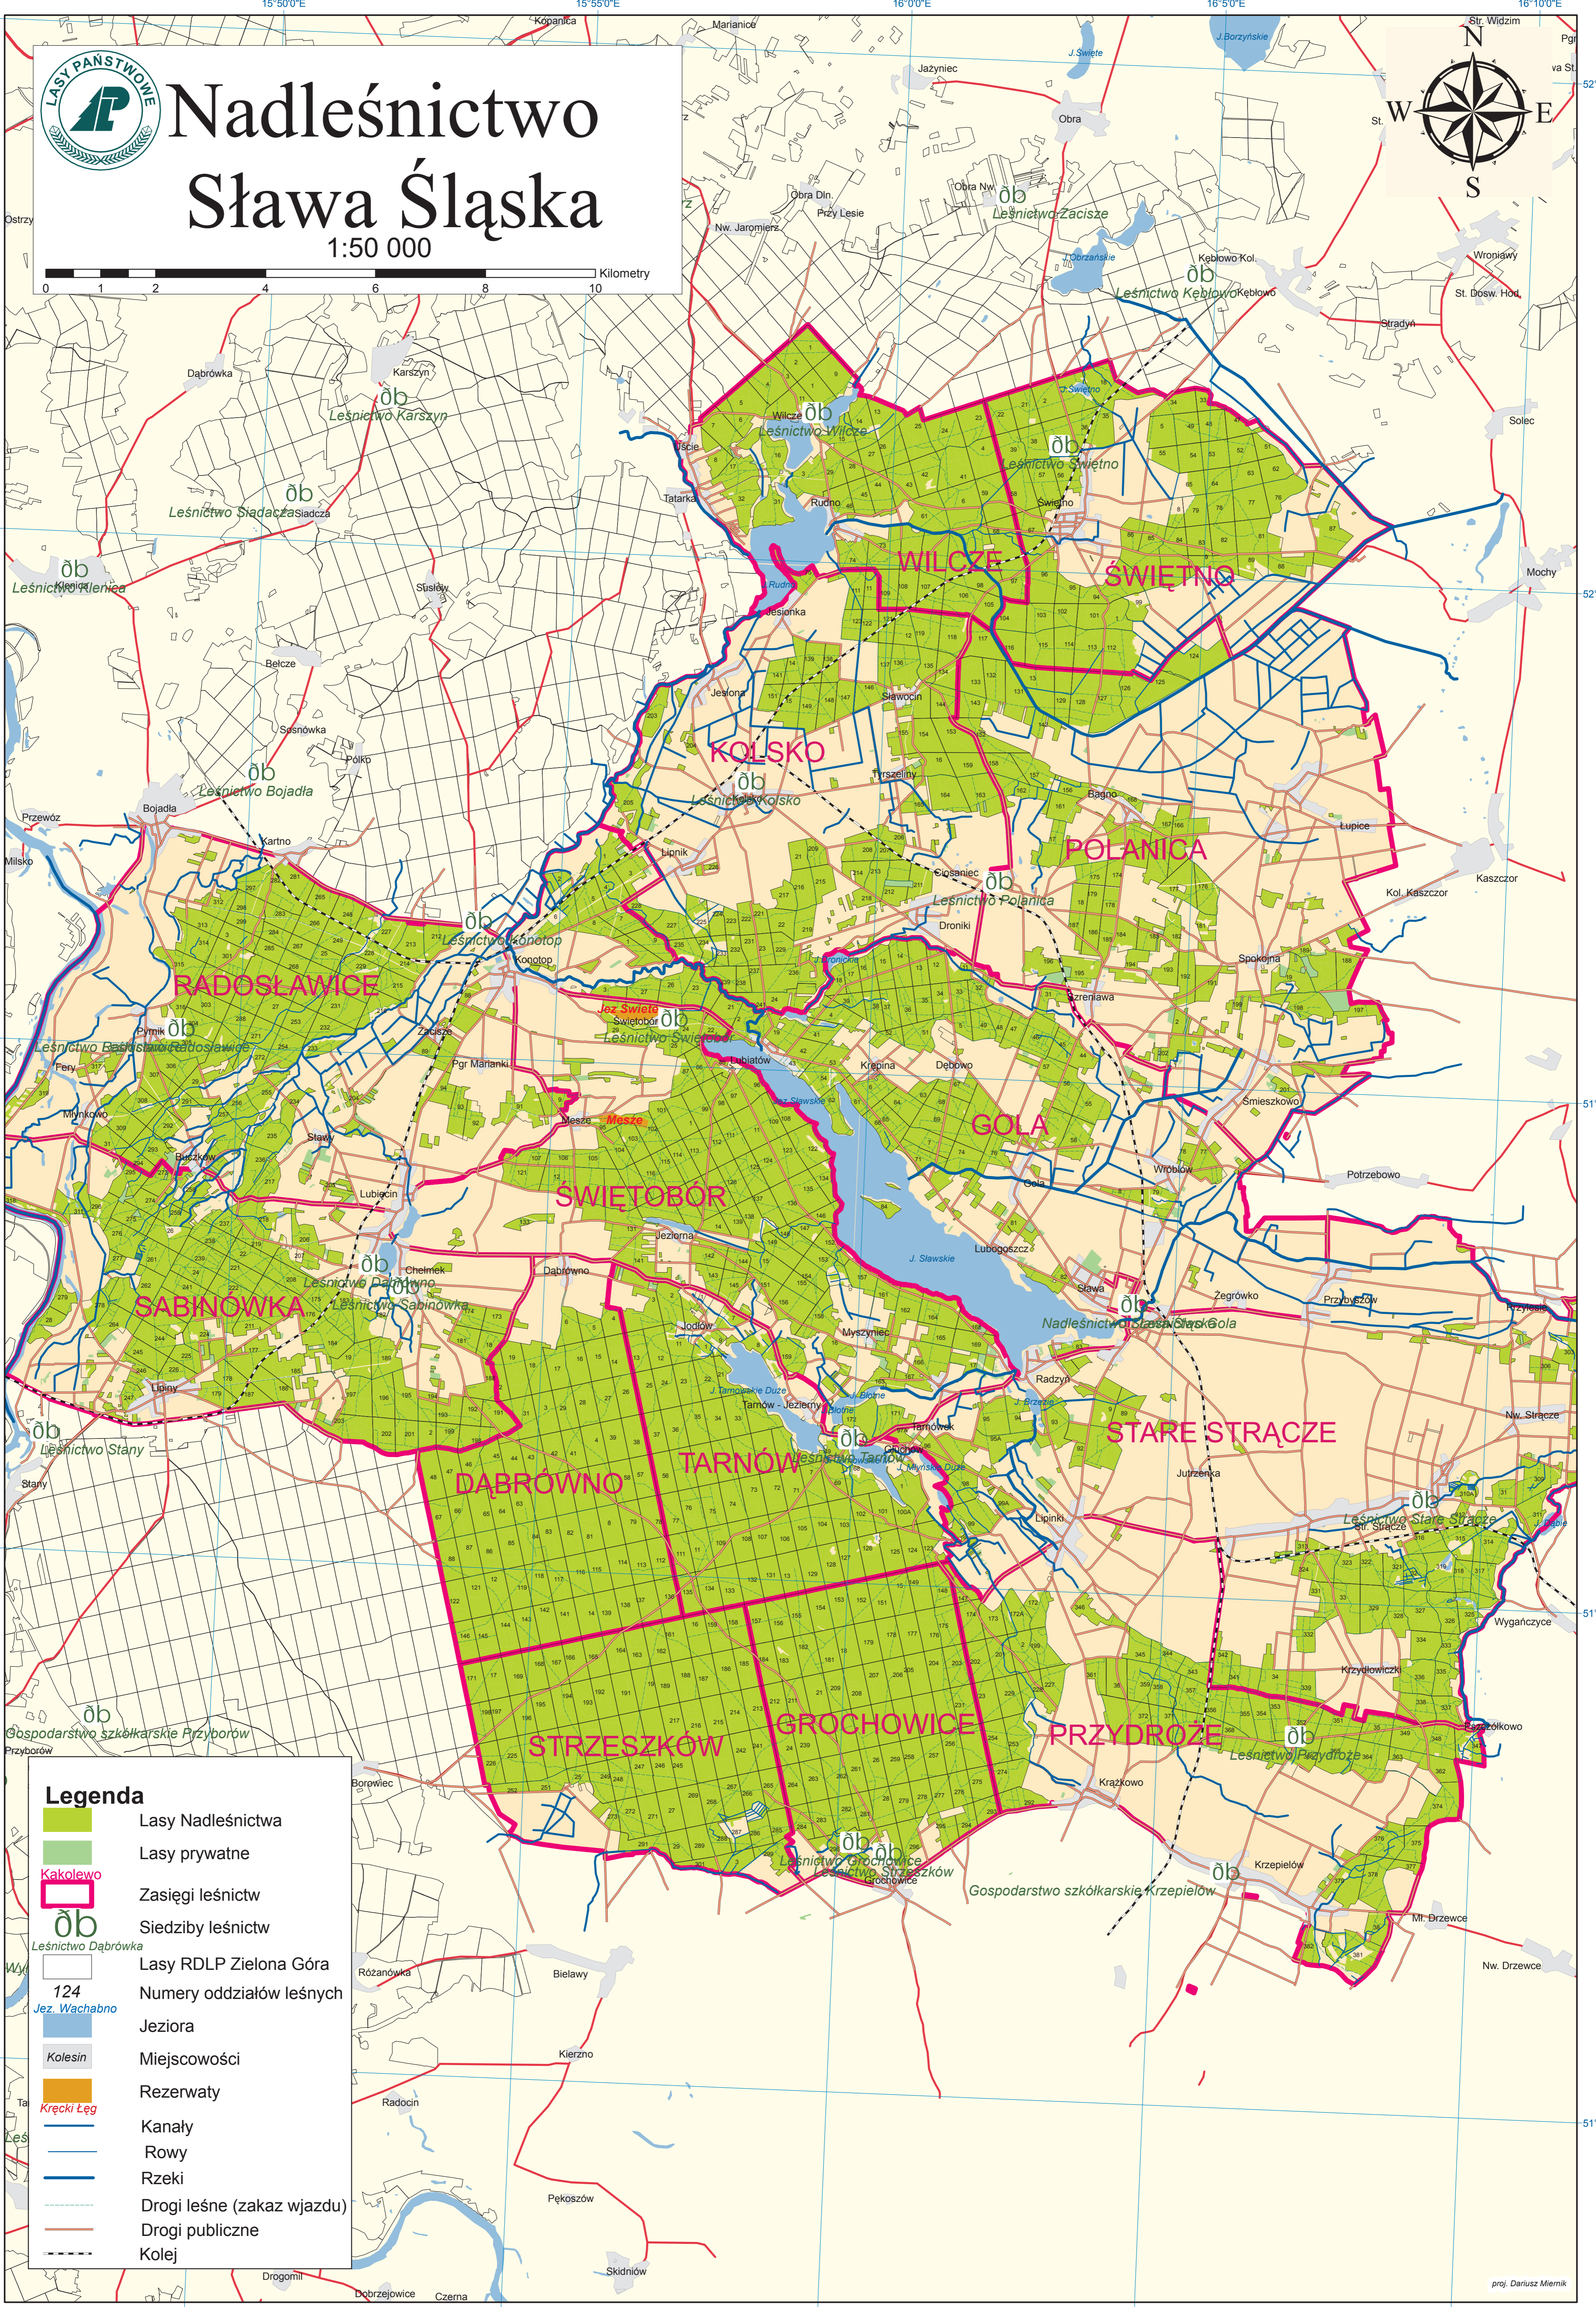

Nadleśnictwo Sława Śląska

1:50 000

0 1 2 4 6 8 10 Kilometry

Legenda

- Lasy Nadleśnictwa
- Lasy prywatne
- Zakolewo
- Zasięgi leśnictw
- Siedziby leśnictw
- Lasy RDLP Zielona Góra
- Numery oddziałów leśnych
- Jeziora
- Miejscowości
- Rezerваты
- Kanały
- Rowy
- Rzeki
- Drogi leśne (zakaz wjazdu)
- Drogi publiczne
- Kolej