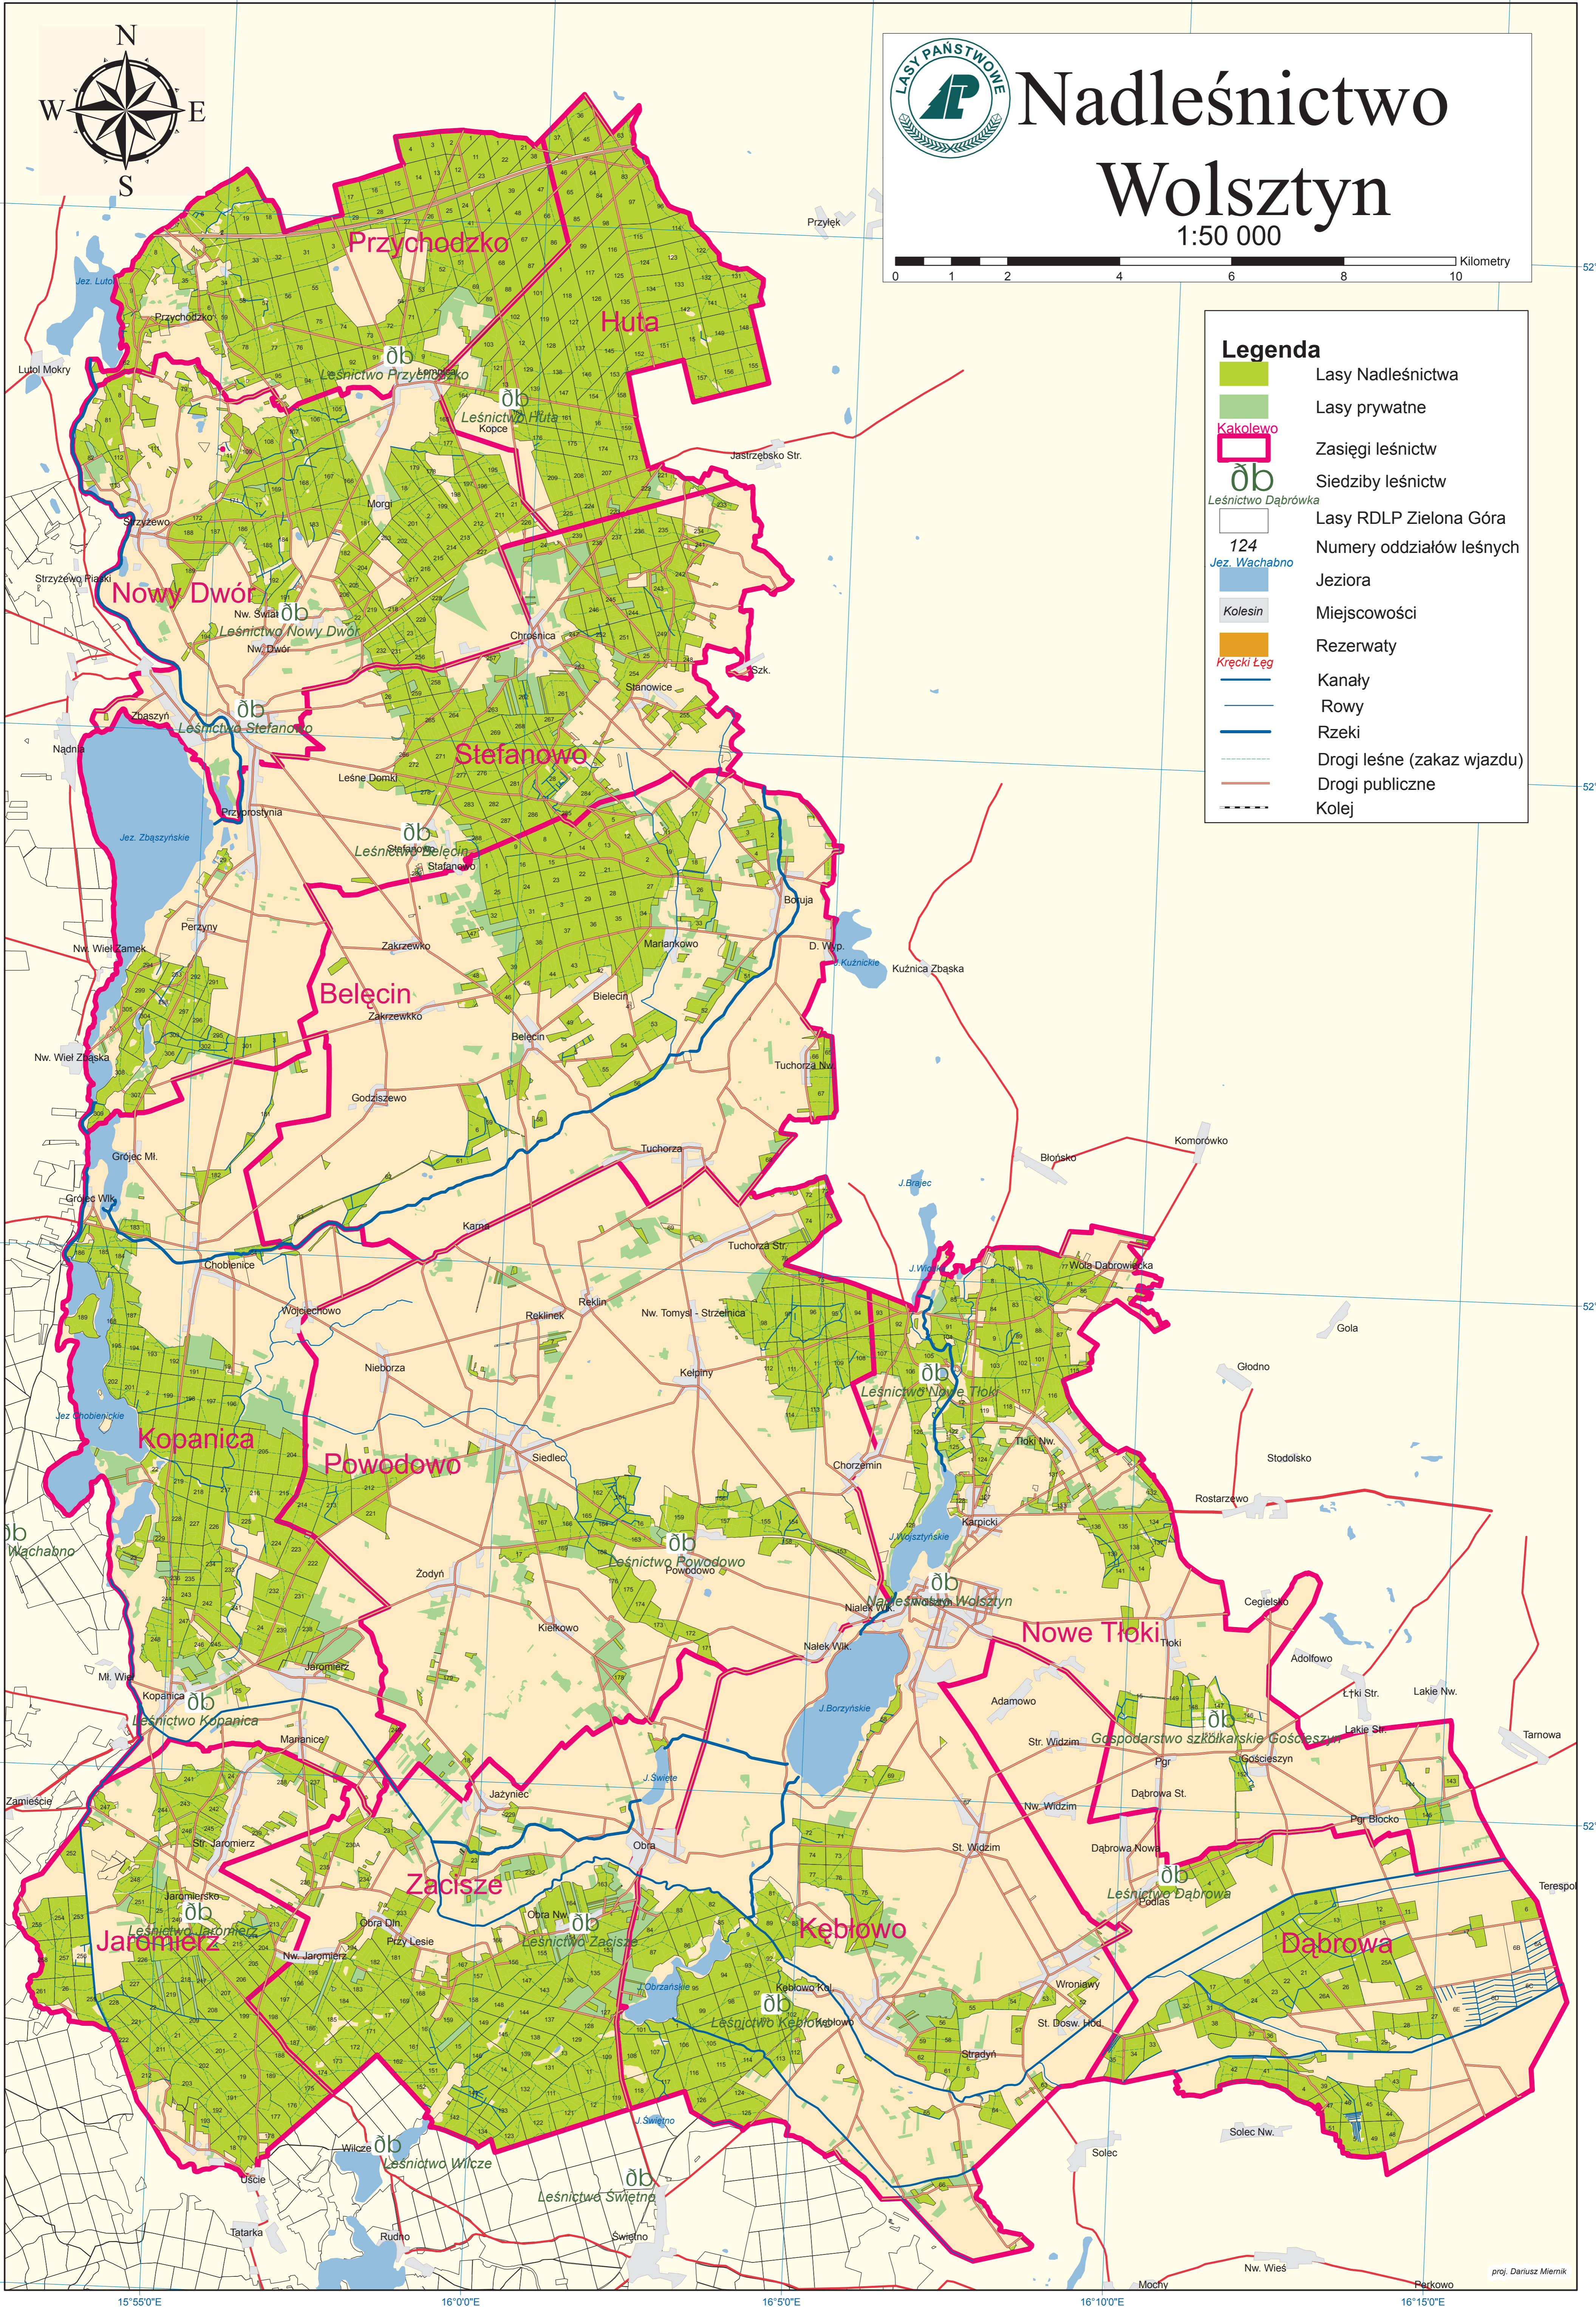

15°55'0"E

16°0'0"E

16°5'0"E

16°10'0"E

16°15'0"E

Nadleśnictwo Wolsztyn

1:50 000

Legenda

- Lasy Nadleśnictwa
- Lasy prywatne
- Kąkolowo
- Zasięgi leśnictw
- Siedziby leśnictw
- Leśnictwo Dąbrówka
- Lasy RDLP Zielona Góra
- 124
- Jez. Wachabno
- Jeziora
- Kolesin
- Miejscowości
- Rezerваты
- Kręcki Łęg
- Kanały
- Rowy
- Rzeki
- Drogi leśne (zakaz wjazdu)
- Drogi publiczne
- Kolej