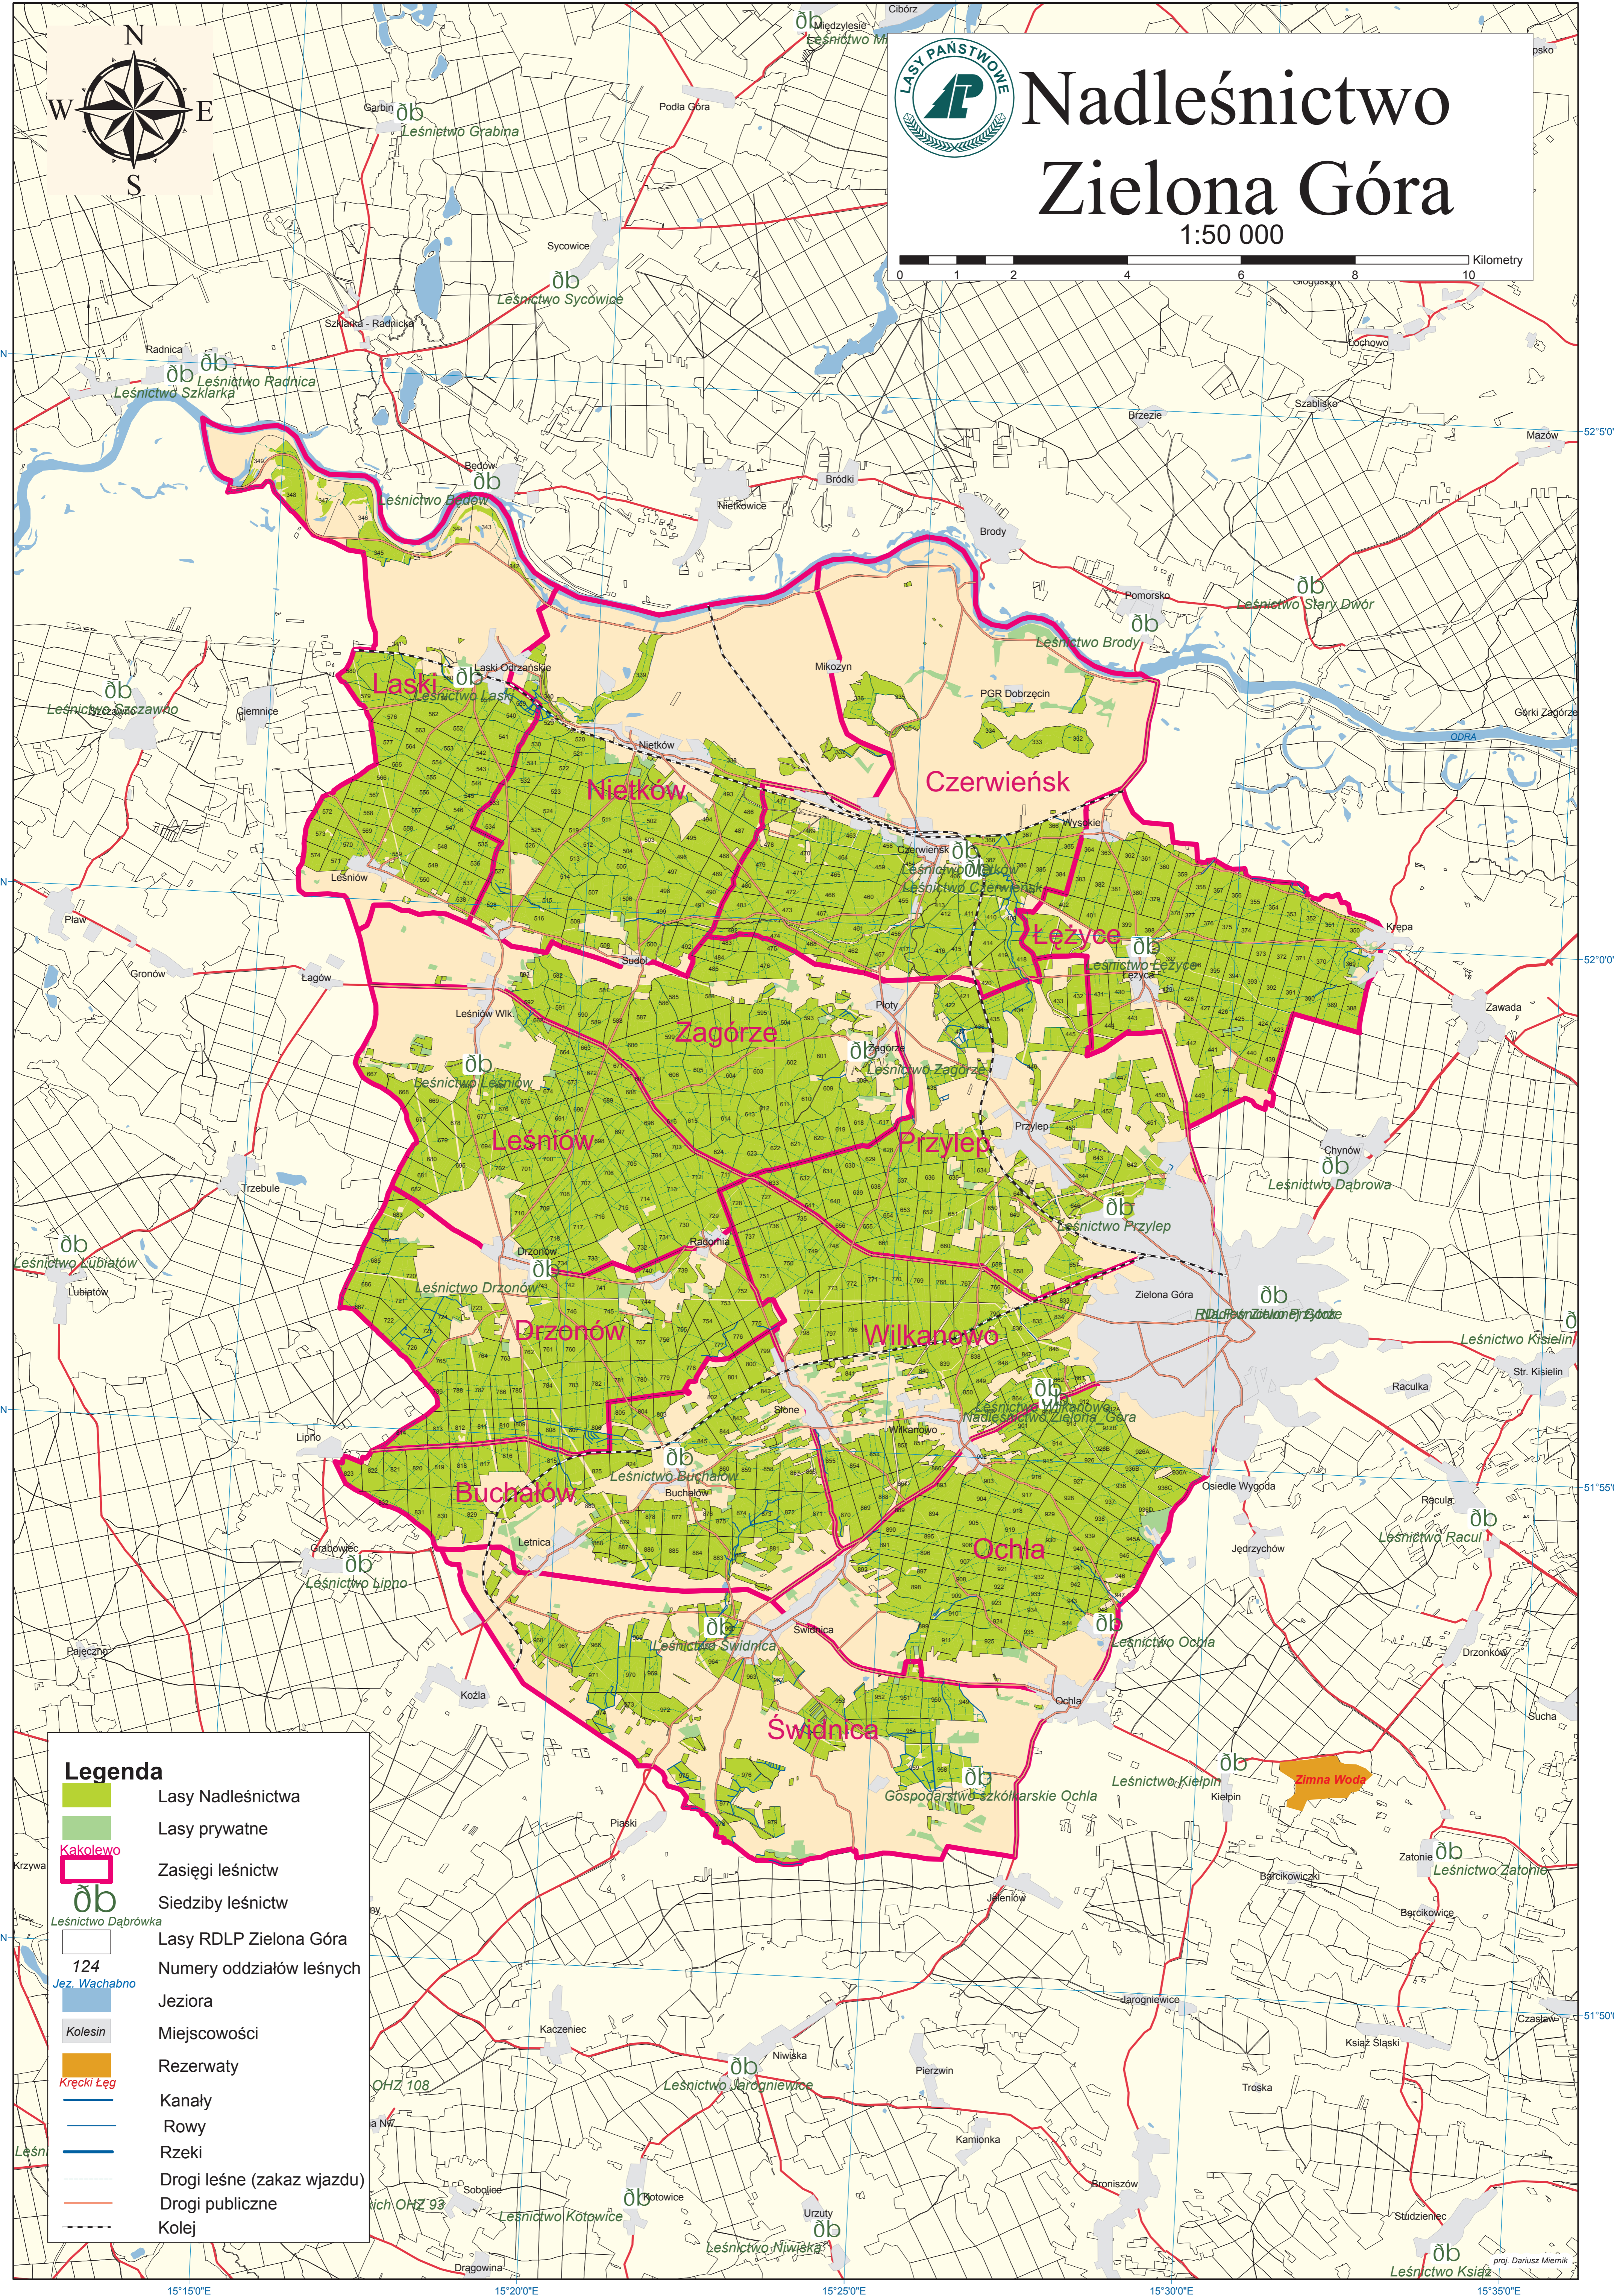

15°15'0"E

15°20'0"E

15°25'0"E

15°30'0"E

Nadleśnictwo Zielona Góra

1:50 000

52°50'0"N

52°50'0"N

52°0'0"N

52°0'0"N

51°50'0"N

51°50'0"N

51°50'0"N

51°50'0"N

Legenda

- Lasy Nadleśnictwa
- Lasy prywatne
- Zasięgi leśnictw
- Siedziby leśnictw
- Lasy RDLP Zielona Góra
- 124 Numery oddziałów leśnych
- Jeziora
- Miejsowości
- Rezerваты
- Kanały
- Rowy
- Rzeki
- Drogi leśne (zakaz wjazdu)
- Drogi publiczne
- Kolej